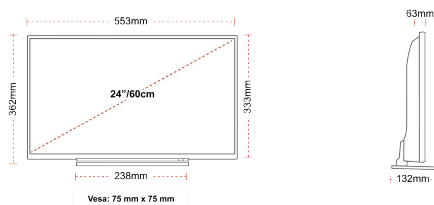

### STØRRELSE

### SKÆRM

Skærmstørrelse (inch / cm)	24" / 60cm
Paneltype	Edge LED (ELED)
Opløsning	HD Ready (1366 x 768)
lysstyrke	220