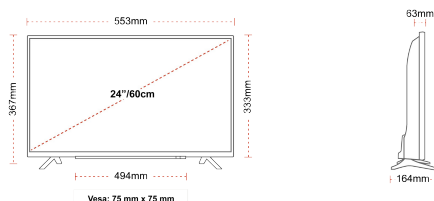

F

22kWh/1000

HØJDEPUNKTER

- ⊗ HD (High Definition) Ready
- ⊗ 2x HDMI
- ⊗ 1x USB
- ⊗ Eco Friendly mode
- ⊗ USB Recording

FORBINDELSE

STØRRELSE

SKÆRM

Skærmstørrelse (inch / cm)	24" / 60cm
Paneltype	DLED
Opløsning	HD Ready (1366 x 768)
lysstyrke	220

Toshiba TV Smart Center	Ingen
-------------------------	-------

MEKANISK

Dimensioner med pakke (mm)	625 x 110 x 460
Dimensioner uden pakke (mm)	553 x 164 x 367
Dimensioner uden sokkel (mm)	553 x 63 x 333
Bruttovægt (kg)	5,5
Nettovægt (kg)	3,4
VESA (vægbeslag) BxH	75mm x 75mm
Skruestørrelse	M4