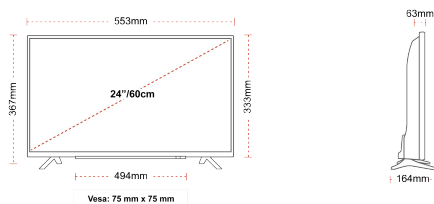

F

22kWh/1000

HØJDEPUNKTER

- ⊗ HD (High Definition) Ready
- ⊗ 2x HDMI
- ⊗ 1x USB
- ⊗ Eco Friendly mode
- ⊗ USB Recording

FORBINDELSE

STØRRELSE

SKÆRM

Skærmstørrelse (inch / cm)	24" / 60cm
Paneltype	DLED
Opløsning	HD Ready (1366 x 768)
lysstyrke	220

Toshiba TV Smart Center	Ingen
-------------------------	-------

MEKANISK

Dimensioner med pakke (mm)	625 x 110 x 460
Dimensioner uden pakke (mm)	553 x 164 x 367
Dimensioner uden sokkel (mm)	553 x 63 x 333
Bruttovægt (kg)	5,5
Nettovægt (kg)	3,4
VESA (vægbeslag) BxH	75mm x 75mm
Skruestørrelse	M4