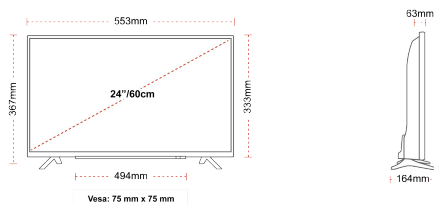

## STØRRELSE

## SKÆRM

Skærmstørrelse (inch / cm)	24" / 60cm
Paneltype	DLED
Opløsning	HD Ready (1366 x 768)
lysstyrke	220

## MEKANISK

Dimensioner med pakke (mm)	625 x 110 x 460
Dimensioner uden pakke (mm)	553 x 164 x 367
Dimensioner uden sokkel (mm)	553 x 63 x 333
Bruttovægt (kg)	5,5
Nettovægt (kg)	3,4
VESA (vægbeslag) BxH	75mm x 75mm
Skruestørrelse	M4