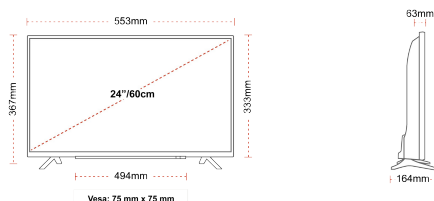

FORBINDELSE

STØRRELSE

SKÆRM

Skærmstørrelse (inch / cm)	24" / 60cm
Paneltype	DLED
Opløsning	HD Ready (1366 x 768)
lysstyrke	220

LYD

Dolby Audio™	Ja
Audio udgangseffekt (RMS)	2x2.5W
Højttalertype	Down Firing
Intern subwoofer	Ingen
Lydmoduser	Musik, film, tale, klassisk, flad, bruger
DTS	DTS HD + DTS TruSurround
Equalizer	5 Band
Onkyo	Ingen

TILBEHØR

Fjernbetjening	Ja
Fjernbetjening batteri	Ja
Hurtigvejledning	Ja
Lille fjernbetjening	Ingen

VIDEO

Wide Color Gamut	Ingen
HDR	Ingen
Billedindstillinger.	Dynamisk, Spil, Sport, Biograf, Naturlig, Bruger
Dolby Vision HDR	Ingen
TRU Resolution	Ingen
TRU Micro Dimming	Ingen

TUNER / UDSENDELSER

HEVC (H.265) dekoder	Ja
Tunertype	HD DVB-T2/C/S2
UHD fra satellit	Ingen
Dobbelt Modtager	Ingen
Elektronisk Programguide (EPG)	Ja
Automatisk søgning	Ja
Program-lagerkapacitet (Analog)	800
Program Lagerkapacitet (Digital S/S2)	7000
Program Lagerkapacitet (Digital T/T2/C)	800

TILSLUTNING

CI+	Ja
HDMI™	2 HDMI
USB	1 USB
Component (YPbPr) indgang	via VGA
Composite Video/Audio indgang	Ja
Scart	Ja
Ethernet	Ingen
Hovedtelefon ud	Ja
Antenneindgang	Ja
VGA (PC in - D-Sub15)	Ja

SMART-TV FUNKTIONER

Toshiba TV Smart Center	Ingen

MEKANISK

Dimensioner med pakke (mm)	625 x 110 x 460
Dimensioner uden pakke (mm)	553 x 164 x 367
Dimensioner uden sokkel (mm)	553 x 63 x 333
Bruttovægt (kg)	5,5
Nettovægt (kg)	3,4
VESA (vægbeslag) BxH	75mm x 75mm
Skruestørrelse	M4

STRØMFORBRUG / ENERGI

Stand-By energiforbrug (Gennemsnit)	<0.5W
Driftsspænding - Frekvens	220-240VAC 50Hz
Luminans %	%72
12V TV (Mobile TV)	Ingen