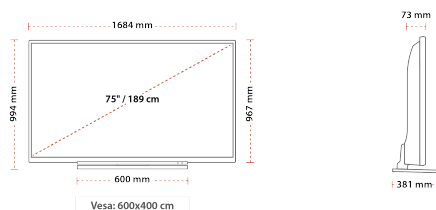

- ⊗ Android TV
- ⊗ Google Assistant
- ⊗ Chromecast Built in
- ⊗ 4K UHD HDR
- ⊗ Dolby Vision HDR
- ⊗ Google Play Store

TAILLE

ÉCRAN

Taille de l'écran (en pouce et en cm)	75" / 189cm
Type D'écran	Direct Back Light (DLED)
Résolution	Ultra HD (3840 x 2160)
Luminosité	350

MÉCANIQUE

Dimensions avec emballage (mm)	1948 x 210 x 1170
Dimensions sans emballage (mm)	381 x 1684 x 994
Dimensions sans support (mm)	73x 1684 x 967
Poids brut (kg)	55,5
Poids net (kg)	43,5
VESA (mesures du montage mural) P x H	600mm x 400mm
Taille de vis	M8