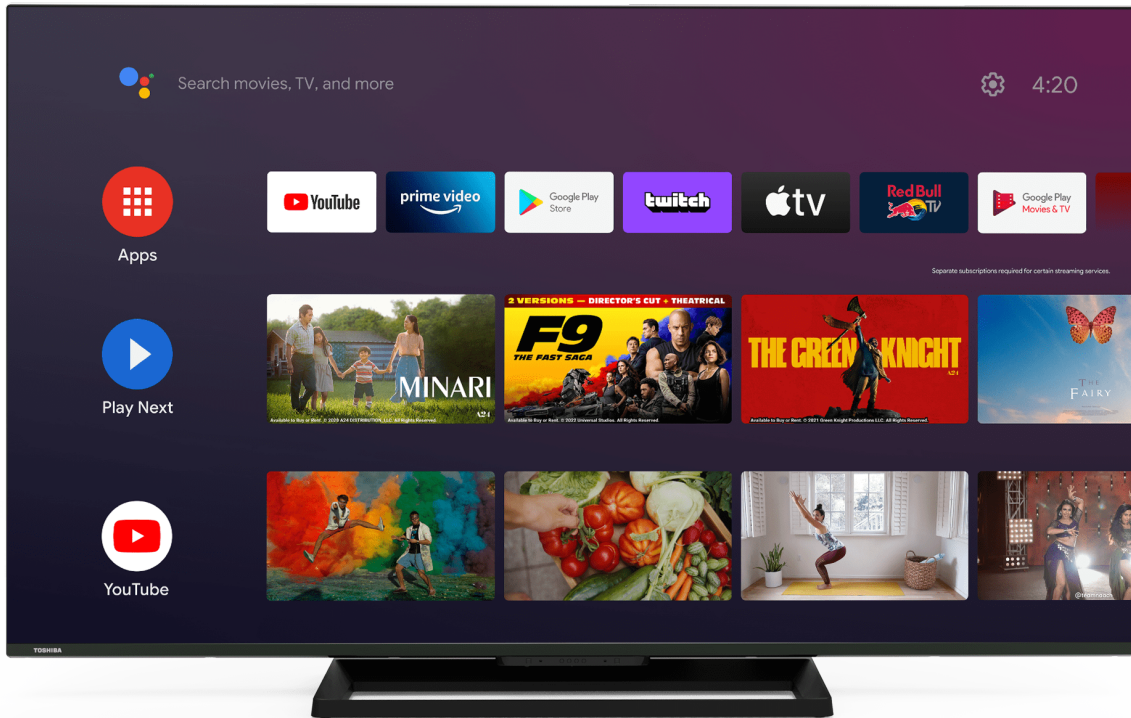

TOSHIBA

UA3E Series

65UA3E63DG

EAN: 4024862128708

androidtv

POWERED BY
ONKYO

Google Play

Chromecast
built-in

NETFLIX

Utilisez votre voix pour rechercher des émissions, contrôler votre téléviseur, planifier votre journée, et plus encore. Demandez simplement à Google.

La technologie TRU Picture offre un rendu plus réaliste et une image plus fluide et détaillée.

Met automatiquement à l'échelle le contenu non 4K pour que vous puissiez profiter de vos films et émissions de télévision préférés dans la plus haute résolution.

Simplifie l'expansion de l'écoute du son surround en fournissant principalement la perception des canaux en hauteur, sans nécessiter d'enceintes supplémentaires. Le DTS réalise nativement les sons environnants 3D sans processus de conversion sonore de la 2D à la 3D.