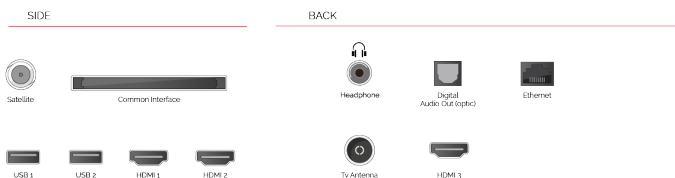

CONNEXION

TAILLE

ÉCRAN

Taille de l'écran (en pouce et en cm)	65" / 164cm
Type D'écran	Direct Back Light (DLED)
Résolution	Ultra HD (3840 x 2160)
Luminosité	350

SON

Dolby Audio™	Oui
Puissance de sortie audio (RMS)	2x12W
Type de haut-parleur	Down Firing
Caisson de basse interne	Oui
Modes audio	Intelligent, Film, Musique, Actualités
DTS	Oui
Égaliseur	5 band
Onkyo	Oui