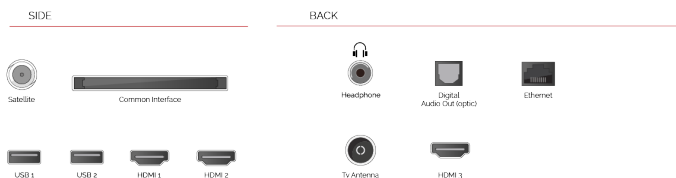

CONNEXION

TAILLE

ÉCRAN

Taille de l'écran (en pouce et en cm)	65" / 164cm
Type D'écran	Direct Back Light (DLED)
Résolution	Ultra HD (3840 x 2160)
Luminosité	350

SON

Dolby Audio™	Oui
Puissance de sortie audio (RMS)	2x12W
Type de haut-parleur	Down Firing
Caisson de basse interne	Oui
Modes audio	Intelligent, Film, Musique, Actualités
DTS	Oui
Égaliseur	5 band
Onkyo	Oui