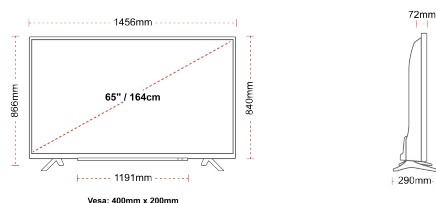

CONNEXION

TAILLE

ÉCRAN

Taille de l'écran (en pouce et en cm)	65" / 164cm
Type D'écran	Direct Back Light (DLED)
Résolution	Ultra HD (3840 x 2160)
Luminosité	350

SON

Dolby Audio™	Oui
Puissance de sortie audio (RMS)	2x12W
Type de haut-parleur	Down Firing
Caisson de basse interne	Oui
Modes audio	Intelligent, Film, Musique, Actualités
DTS	Oui
Égaliseur	5 band
Onkyo	Oui

MÉCANIQUE

Dimensions avec emballage (mm)	1620 x 165 x 1010
Dimensions sans emballage (mm)	1456 x 290 x 866
Dimensions sans support (mm)	1456 x 72 x 840
Poids brut (kg)	27,5
Poids net (kg)	20,5
VESA (mesures du montage mural) P x H	400mm x 200mm
Taille de vis	M6