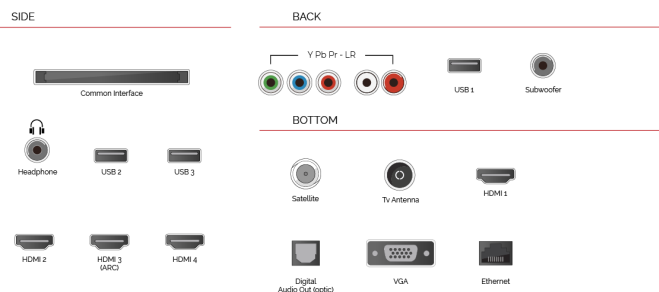

WIDE COLOR GAMUT

Vivez plus d'émotions et de spectacle devant votre téléviseur. Grâce à nos modèles Wide Colour Gamut, chaque scène est affichée avec une reproduction fidèle des couleurs pur vous procurer un un réalisme sans précédent.

POINTS FORTS

- ⊗ Ultra HD (4K)
- ⊗ 4x HDMI™, 3x USB
- ⊗ WCG (Wide Color Gamut)
- ⊗ Dolby Vision HDR
- ⊗ ME/MC (Motion Estimation Motion Compensation)
- ⊗ Sound by Onkyo

CONNEXION

TAILLE

ÉCRAN

Taille de l'écran (en pouce et en cm)	65" / 165cm
Type D'écran	OLED
Résolution	UHD (3840 x 2160)
Luminosité	500