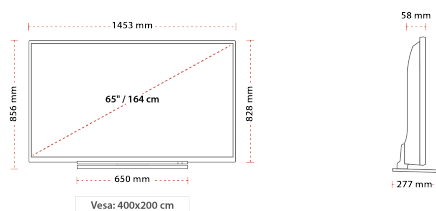

POINTS FORTS

- ⊗ Ultra HD (4K)
- ⊗ 4x HDMI™, 3x USB
- ⊗ WCG (Wide Color Gamut)
- ⊗ Dolby Vision HDR
- ⊗ ME/MC (Motion Estimation Motion Compensation)
- ⊗ Sound by Onkyo

CONNEXION

TAILLE

ÉCRAN

Taille de l'écran (en pouce et en cm)	65" / 165cm
Type D'écran	OLED
Résolution	UHD (3840 x 2160)
Luminosité	500

Dimensions avec emballage (mm)	1620 x 178 x 1006
Dimensions sans emballage (mm)	277 x 1453 x 856
Dimensions sans support (mm)	58 x 1453 x 828
Poids brut (kg)	40
Poids net (kg)	31,5
VESA (mesures du montage mural) P x H	400 x 200