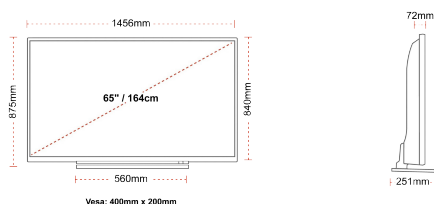

ÉCRAN

Taille de l'écran (en pouce et en cm)	65" / 164cm
Type D'écran	DLED
Résolution	Ultra HD (3840 x 2160)
Luminosité	320

SON

Dolby Audio™	Oui
Puissance de sortie audio (RMS)	2x12W
Type de haut-parleur	Down Firing
Caisson de basse interne	Non
DTS	Oui
Égaliseur	5 band
Onkyo	Oui

ACCESSOIRES

Télécommande	Oui
Pile de la télécommande	Oui
Guide de mise en marche rapide	Oui
Petite télécommande	Non
Prise en charge Bluetooth RC	Oui

VIDÉO

Wide Color Gamut	Non
HDR	Oui
Dolby Vision HDR	Oui
TRU Flow	Non
TRU Resolution	Oui
TRU Micro Dimming	Oui

SYNTONISEUR / TÉLÉDIFFUSION

Décodeur HEVC (H.265)	Oui
Type de syntoniseur	HD DVB-T2/C/S2
UHD par satellite	Oui
Double Syntoniseur	Non
Guide Électronique des Programmes (EPG)	Oui
Recherche automatique	Oui
Capacité programme de stockage (analogique)	200
Capacité programme de stockage (numérique S/S2)	10000
Capacité programme de stockage (numérique T/T2/C)	1000+1000

CONNEXIONS

CI+	Oui
HDMI™	4 HDMI
USB	2 USB
Composant (YPbPr) en	via VGA
Vidéo / audio composite en	Oui
Péritel	Non
Ethernet	Oui
Sortie casque	Oui
Entrée d'antenne	Oui
VGA (PC in - D-Sub15)	Oui

CARACTÉRISTIQUES DU SMART TV

HBBTV ver 2.0.2	Oui
Audio-Video Sharing (AVS)	Non
Smart Portal	Android TV
Toshiba TV Smart Center	Oui
Navigateur web	Non
Netflix	Oui
YouTube™	Oui
Bluetooth	Oui
Écran miroir	Oui
Prime Video	Oui
Google Assistant	Google Assistant
Amazon Alexa	Non

MÉCANIQUE

Dimensions avec emballage (mm)	1607 x 152 x 984
Dimensions sans emballage (mm)	1456 x 251 x 875
Dimensions sans support (mm)	1456 x 72 x 840
Poids brut (kg)	32,00
Poids net (kg)	24,50
VESA (mesures du montage mural) P x H	400mm x 200mm
Taille de vis	M6

ALIMENTATION / ÉNERGIE

Consommation énergétique en mode veille (Moyenne)	<0.5W
Tension de fonctionnement - Fréquence	220-240V AC
12V TV (Mobile TV)	Non