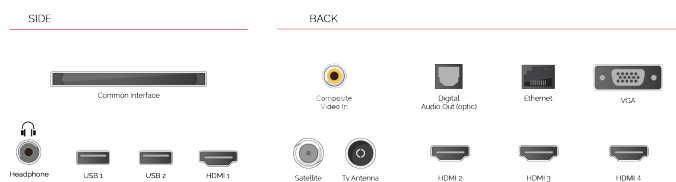

CONNEXION

TAILLE