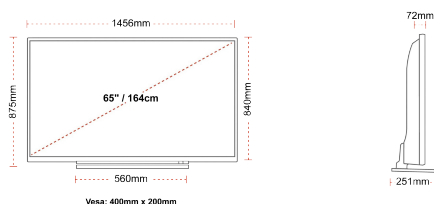

## TAILLE

## ÉCRAN

Taille de l'écran (en pouce et en cm)	65" / 164cm
Type D'écran	DLED
Résolution	Ultra HD (3840 x 2160)
Luminosité	320

## MÉCANIQUE

Dimensions avec emballage (mm)	1607 x 152 x 984
Dimensions sans emballage (mm)	1456 x 251 x 875
Dimensions sans support (mm)	1456 x 72 x 840
Poids brut (kg)	32,00
Poids net (kg)	24,50
VESA (mesures du montage mural) P x H	400mm x 200mm
Taille de vis	M6