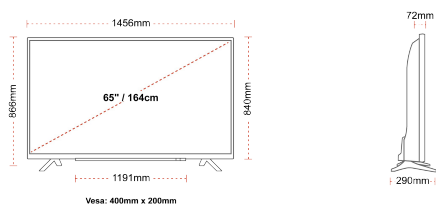

## TAILLE

## ÉCRAN

Taille de l'écran (en pouce et en cm)	65" / 164cm
Type D'écran	DLED
Résolution	Ultra HD (3840 x 2160)
Luminosité	350

## MÉCANIQUE

VESA (mesures du montage mural) P x H	400mm x 200mm
---------------------------------------	---------------