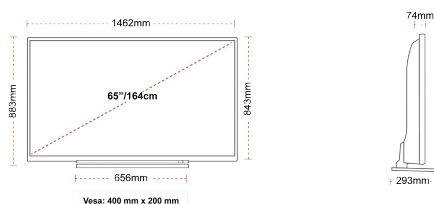

ÉCRAN

Taille de l'écran (en pouce et en cm)	65" / 164cm
Type D'écran	DLED
Résolution	Ultra HD (3840 x 2160)
Luminosité	350

SON

Dolby Audio™	OUI
Puissance de sortie audio (RMS)	2x12W
Type de haut-parleur	Down Firing
Caisson de basse interne	NON
DTS	OUI
Égaliseur	OUI
Onkyo	OUI

ACCESSOIRES

Télécommande	OUI
Pile de la télécommande	OUI
Guide de mise en marche rapide	OUI
Petite télécommande	NON
Prise en charge Bluetooth RC	OUI

VIDÉO

Wide Color Gamut	NON
HDR	OUI
Dolby Vision HDR	OUI
TRU Flow	NON
TRU Resolution	OUI
TRU Micro Dimming	OUI

SYNTONISEUR / TÉLÉDIFFUSION

Décodeur HEVC (H.265)	OUI
Type de syntoniseur	HD DVB-T2/C/S2
UHD par satellite	OUI
Double Syntoniseur	NON
Guide Électronique des Programmes (EPG)	OUI
Recherche automatique	OUI
Capacité programme de stockage (numérique S/S2)	10000
Capacité programme de stockage (numérique T/T2/C)	800

CONNEXIONS

CI+	OUI
HDMI™	4 HDMI
USB	2 USB
Composant (YPbPr) en Vidéo / audio composite en	via VGA
Péritel	NON
Ethernet	OUI
Sortie casque	OUI
Entrée d'antenne	OUI
VGA (PC in - D-Sub15)	OUI

CARACTÉRISTIQUES DU SMART TV

HBBTV ver 2.0.2	OUI
Smart Portal	Android TV
Toshiba TV Smart Center	OUI
Navigateur web	Downloadable
Netflix	OUI
YouTube™	OUI
Freeview Play	NON
Bluetooth	OUI
Écran miroir	Chromecast
Prime Video	OUI
Google Assistant	OUI
Google Play Store	OUI
Amazon Alexa	Non

MÉCANIQUE

Dimensions avec emballage (mm)	1620 x 165 x 995
Dimensions sans emballage (mm)	1462 x 293 x 879
Dimensions sans support (mm)	1462 x 74 x 843
Poids brut (kg)	31
Poids net (kg)	24
VESA (mesures du montage mural) P x H	400mm x 200mm
Taille de vis	M6

ALIMENTATION / ÉNERGIE

Consommation énergétique en mode veille (Moyenne)	<0.5W
Tension de fonctionnement - Fréquence	220-240VAC 50Hz
Signal de luminance	72%
12V TV (Mobile TV)	NON