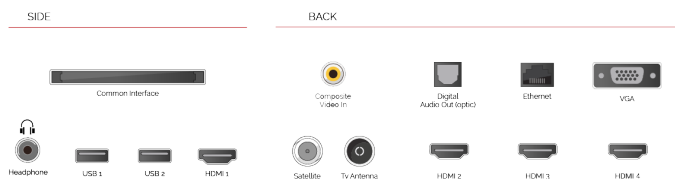

G

109kWh/1000

G
HDR
 109kWh/1000

POINTS FORTS

- ⊗ Android TV
- ⊗ Google Assistant
- ⊗ Chromecast Built in
- ⊗ 4K UHD HDR
- ⊗ Dolby Vision HDR
- ⊗ Google Play Store

CONNEXION

TAILLE

ÉCRAN