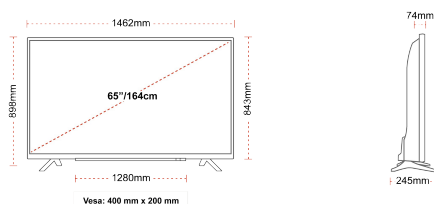

ÉCRAN

Taille de l'écran (en pouce et en cm)	65" / 164cm
Type D'écran	DLED
Résolution	Ultra HD (3840 x 2160)
Luminosité	350

SON

Dolby Audio™	Oui
Puissance de sortie audio (RMS)	2x12W
Type de haut-parleur	Down Firing
Caisson de basse interne	Non
DTS	Oui
Égaliseur	5 band
Onkyo	Oui

ACCESSOIRES

Télécommande	Oui
Pile de la télécommande	Oui
Guide de mise en marche rapide	Oui
Petite télécommande	Non
Prise en charge Bluetooth RC	Oui

VIDÉO

Wide Color Gamut	Non
HDR	Oui
Dolby Vision HDR	Oui
TRU Flow	Non
TRU Resolution	Oui
TRU Micro Dimming	Oui

SYNTONISEUR / TÉLÉDIFFUSION

Décodeur HEVC (H.265)	Oui
Type de syntoniseur	HD DVB-T2/C/S2
UHD par satellite	Oui
Double Syntoniseur	Non
Guide Électronique des Programmes (EPG)	Oui
Recherche automatique	Oui
Capacité programme de stockage (analogique)	200
Capacité programme de stockage (numérique S/S2)	10000
Capacité programme de stockage (numérique T/T2/C)	1000+1000

CONNEXIONS

CI+	Oui
HDMI™	4 HDMI
USB	2 USB
Composant (YPbPr) en	via VGA
Vidéo / audio composite en	Oui
Péritel	Non
Ethernet	Oui
Sortie casque	Oui
Entrée d'antenne	Oui
VGA (PC in - D-Sub15)	Oui

CARACTÉRISTIQUES DU SMART TV

HBBTV ver 2.0.2	Oui
Audio-Video Sharing (AVS)	Non
Smart Portal	Non
Toshiba TV Smart Center	Oui
Navigateur web	Non
Netflix	Oui
YouTube™	Oui
Bluetooth	Oui
Écran miroir	Non
Prime Video	Oui
Google Assistant	Google Assistant
Amazon Alexa	Non

MÉCANIQUE

Dimensions avec emballage (mm)	1620 x 165 x 1010
Dimensions sans emballage (mm)	1462 x 245 x 898
Dimensions sans support (mm)	1462 x 74 x 843
Poids brut (kg)	27,5
Poids net (kg)	20,5
VESA (mesures du montage mural) P x H	400mm x 200mm

ALIMENTATION / ÉNERGIE

Consommation énergétique en mode veille (Moyenne)	<0.5W
Tension de fonctionnement - Fréquence	220-240V AC
12V TV (Mobile TV)	Non