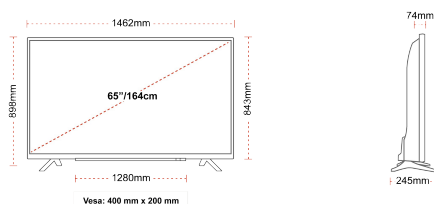

## TAILLE

## ÉCRAN

Taille de l'écran (en pouce et en cm)	65" / 164cm
Type D'écran	DLED
Résolution	Ultra HD (3840 x 2160)
Luminosité	350