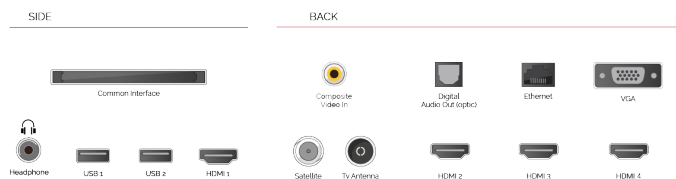

CONNEXION

TAILLE