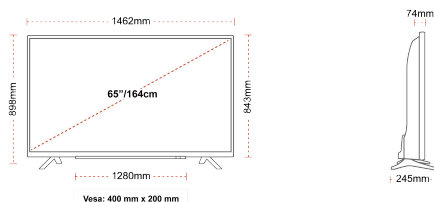

## TAILLE

## ÉCRAN

Taille de l'écran (en pouce et en cm)	65" / 164cm
Type D'écran	DLED
Résolution	Ultra HD (3840 x 2160)
Luminosité	350

## MÉCANIQUE

Dimensions avec emballage (mm)	1620 x 165 x 1010
Dimensions sans emballage (mm)	1462 x 245 x 898
Dimensions sans support (mm)	1462 x 74 x 843
Poids brut (kg)	28
Poids net (kg)	21
VESA (mesures du montage mural) P x H	400mm x 200mm
Taille de vis	M6