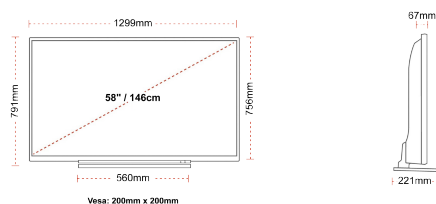

## TAILLE

## ÉCRAN

Taille de l'écran (en pouce et en cm)	58" / 146cm
Type D'écran	DLED
Résolution	Ultra HD (3840 x 2160)
Luminosité	350

## MÉCANIQUE

Dimensions avec emballage (mm)	1430 x 154 x 899
Dimensions sans emballage (mm)	1299 x 221 x 791
Dimensions sans support (mm)	1299 x 67 x 756
Poids brut (kg)	26,0
Poids net (kg)	20,0
VESA (mesures du montage mural) P x H	200mm x 200mm
Taille de vis	M6