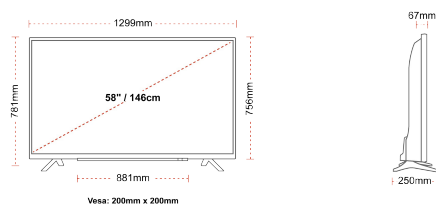

CONNEXION

TAILLE

ÉCRAN

Taille de l'écran (en pouce et en cm)	58" / 146cm
Type D'écran	DLED
Résolution	Ultra HD (3840 x 2160)
Luminosité	350

SON

Dolby Audio™	Oui
Puissance de sortie audio (RMS)	2x10W
Type de haut-parleur	Down Firing
Caisson de basse interne	non
DTS	Oui
Égaliseur	5 band
Onkyo	Oui

MÉCANIQUE

Dimensions avec emballage (mm)	1430 x 154 x 899
Dimensions sans emballage (mm)	1299 x 250 x 781
Dimensions sans support (mm)	1299 x 67 x 756
Poids brut (kg)	22,0
Poids net (kg)	16,0
VESA (mesures du montage mural) P x H	200mm x 200mm
Taille de vis	M6