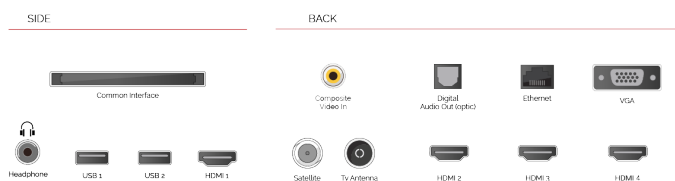

CONNEXION

TAILLE

ÉCRAN

Taille de l'écran (en pouce et en cm)	58" / 146cm
Type D'écran	DLED
Résolution	Ultra HD (3840 x 2160)
Luminosité	350

SON

Dolby Audio™	Oui
Puissance de sortie audio (RMS)	2x10W
Type de haut-parleur	Down Firing
Caisson de basse interne	non
DTS	Oui
Égaliseur	5 band
Onkyo	Oui