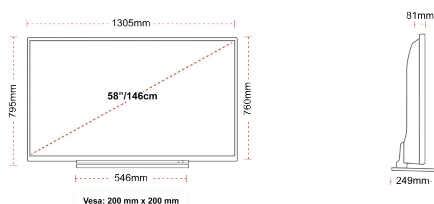

## TAILLE

## ÉCRAN

Taille de l'écran (en pouce et en cm)	58" / 146cm
Type D'écran	DLED
Résolution	Ultra HD (3840 x 2160)
Luminosité	350

## MÉCANIQUE

Dimensions avec emballage (mm)	1430 x 154 x 884
Dimensions sans emballage (mm)	1305 x 249 x 795
Dimensions sans support (mm)	1305 x 81 x 760
Poids brut (kg)	22
Poids net (kg)	18
VESA (mesures du montage mural) P x H	200mm x 200mm
Taille de vis	M