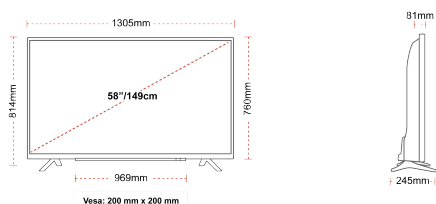

CONNEXION

TAILLE

ÉCRAN

Taille de l'écran (en pouce et en cm)	58" / 146cm
Type D'écran	DLED
Résolution	Ultra HD (3840 x 2160)
Luminosité	350

SON

Dolby Audio™	Oui
Puissance de sortie audio (RMS)	2x10W
Type de haut-parleur	Down Firing
Caisson de basse interne	Non
DTS	Oui
Égaliseur	5 band
Onkyo	Oui

MÉCANIQUE

Dimensions avec emballage (mm)	1430 x 154 x 899
Dimensions sans emballage (mm)	1305 x 245 x 814
Dimensions sans support (mm)	1305 x 81 x 760
Poids brut (kg)	20,0
Poids net (kg)	15,5
VESA (mesures du montage mural) P x H	200mm x 200mm
Taille de vis	M6