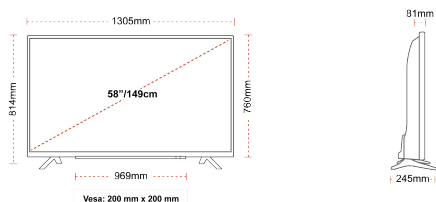

CONNEXION

TAILLE

ÉCRAN

Taille de l'écran (en pouce et en cm)	58" / 146cm
Type D'écran	DLED
Résolution	Ultra HD (3840 x 2160)
Luminosité	350

SON

Dolby Audio™	Oui
Puissance de sortie audio (RMS)	2x10W
Type de haut-parleur	Down Firing
Caisson de basse interne	Non
DTS	Oui
Égaliseur	5 band
Onkyo	Non

MÉCANIQUE

Dimensions avec emballage (mm)	1430 x 154 x 899
Dimensions sans emballage (mm)	1305 x 245 x 814
Dimensions sans support (mm)	1305 x 81 x 760
Poids brut (kg)	20,0
Poids net (kg)	15,5
VESA (mesures du montage mural) P x H	200mm x 200mm
Taille de vis	M6