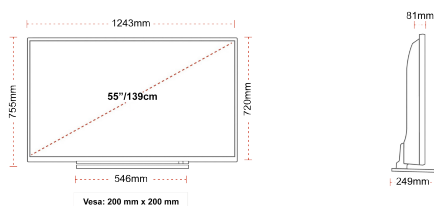

## TAILLE

## ÉCRAN

Taille de l'écran (en pouce et en cm)	55" / 139cm
Type D'écran	Direct Back Light (DLED)
Résolution	Ultra HD (3840 x 2160)
Luminosité	350

## MÉCANIQUE

Dimensions avec emballage (mm)	1369 x 154 x 860
Dimensions sans emballage (mm)	1243 x 249 x 755
Dimensions sans support (mm)	1243 x 81 x 720
Poids brut (kg)	21
Poids net (kg)	16
VESA (mesures du montage mural) P x H	200mm x 200mm
Taille de vis	M6