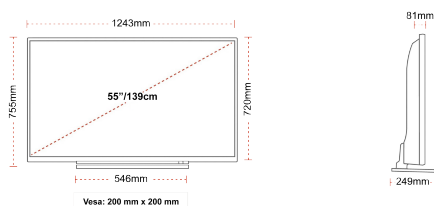

ÉCRAN

Taille de l'écran (en pouce et en cm)	55" / 139cm
Type D'écran	Direct Back Light (DLED)
Résolution	Ultra HD (3840 x 2160)
Luminosité	350

SON

Dolby Audio™	Oui
Puissance de sortie audio (RMS)	2x10W
Type de haut-parleur	Down Firing
Caisson de basse interne	Non
DTS	Non
Égaliseur	5 band
Onkyo	Non

MÉCANIQUE

Dimensions avec emballage (mm)	1369 x 154 x 860
Dimensions sans emballage (mm)	1243 x 249 x 755
Dimensions sans support (mm)	1243 x 81 x 720
Poids brut (kg)	21
Poids net (kg)	16
VESA (mesures du montage mural) P x H	200mm x 200mm
Taille de vis	M6