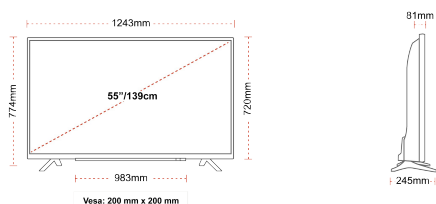

CONNEXION

TAILLE

ÉCRAN

Taille de l'écran (en pouce et en cm)	55" / 139cm
Type D'écran	Direct Back Light (DLED)
Résolution	Ultra HD (3840 x 2160)
Luminosité	350

SON

Dolby Audio™	Oui
Puissance de sortie audio (RMS)	2x10W
Type de haut-parleur	Down Firing
Caisson de basse interne	Non
Modes audio	Intelligent, Film, Musique, Actualités
DTS	Oui
Égaliseur	5 band
Onkyo	Oui

MÉCANIQUE

Dimensions avec emballage (mm)	1369 x 154 x 860
Dimensions sans emballage (mm)	1243 x 245 x 774
Dimensions sans support (mm)	1243 x 81 x 720
Poids brut (kg)	19
Poids net (kg)	14
VESA (mesures du montage mural) P x H	200mm x 200mm
Taille de vis	M