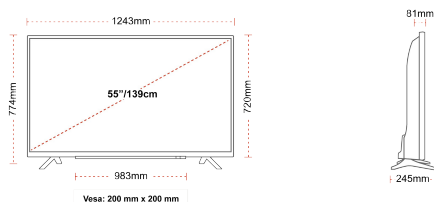

CONNEXION

TAILLE

ÉCRAN

Taille de l'écran (en pouce et en cm)	55" / 139cm
Type D'écran	DLED
Résolution	Ultra HD (3840 x 2160)
Luminosité	350

SON

Dolby Audio™	Oui
Puissance de sortie audio (RMS)	2x10W
Type de haut-parleur	Down Firing
Caisson de basse interne	Non
DTS	Oui
Égaliseur	5 band
Onkyo	Non

MÉCANIQUE

Dimensions avec emballage (mm)	1369 x 154 x 860
Dimensions sans emballage (mm)	1243 x 245 x 765
Dimensions sans support (mm)	1243 x 81 x 719
Poids brut (kg)	19
Poids net (kg)	14
VESA (mesures du montage mural) P x H	200mm x 200mm
Taille de vis	M6