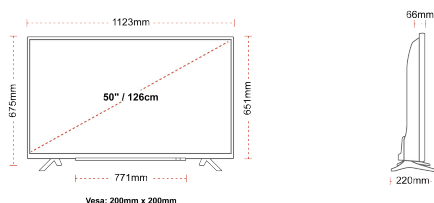

TAILLE

ÉCRAN

Taille de l'écran (en pouce et en cm)	50" / 126cm
Type D'écran	Direct Back Light (DLED)
Résolution	Ultra HD (3840 x 2160)
Luminosité	350

SON

Dolby Audio™	Oui
Puissance de sortie audio (RMS)	2x10W
Type de haut-parleur	Down Firing
Caisson de basse interne	Oui
Modes audio	Intelligent, Film, Musique, Actualités
DTS	Oui
Égaliseur	5 band
Onkyo	Oui

MÉCANIQUE

Dimensions avec emballage (mm)	1215 x 154 x 780
Dimensions sans emballage (mm)	1123 x 220 x 675
Dimensions sans support (mm)	1123 x 66 x 651
Poids brut (kg)	15,5
Poids net (kg)	11,5
VESA (mesures du montage mural) P x H	200mm x 200mm
Taille de vis	M6