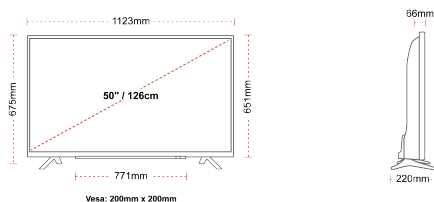

## TAILLE

## ÉCRAN

Taille de l'écran (en pouce et en cm)	50" / 126cm
Type D'écran	DLED
Résolution	Ultra HD (3840 x 2160)
Luminosité	320

## MÉCANIQUE

Dimensions avec emballage (mm)	1215 x 154 x 780
Dimensions sans emballage (mm)	1123 x 220 x 675
Dimensions sans support (mm)	1123 x 66 x 651
Poids brut (kg)	15,5
Poids net (kg)	11,5
VESA (mesures du montage mural) P x H	200mm x 200mm
Taille de vis	M6