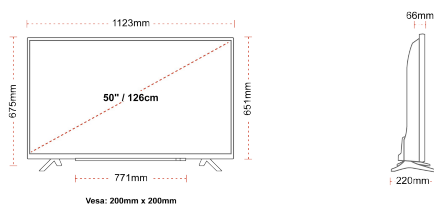

## TAILLE

## ÉCRAN

Taille de l'écran (en pouce et en cm)	50" / 126cm
Type D'écran	DLED
Résolution	Ultra HD (3840 x 2160)
Luminosité	320