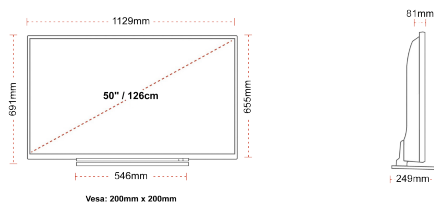

## TAILLE

## ÉCRAN

Taille de l'écran (en pouce et en cm)	50" / 126cm
Type D'écran	DLED
Résolution	Ultra HD (3840 x 2160)
Luminosité	350

## MÉCANIQUE

Dimensions avec emballage (mm)	1215 x 154 x 780
Dimensions sans emballage (mm)	1129 x 249 x 691
Dimensions sans support (mm)	1129 x 81 x 655
Poids brut (kg)	17
Poids net (kg)	13
VESA (mesures du montage mural) P x H	200mm x 200mm
Taille de vis	M6