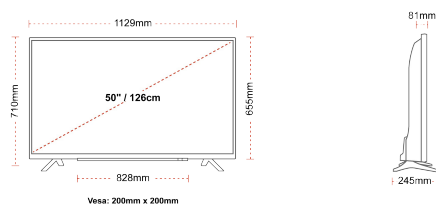

## TAILLE

## ÉCRAN

Taille de l'écran (en pouce et en cm)	50" / 126cm
Type D'écran	DLED
Résolution	Ultra HD (3840 x 2160)
Luminosité	350

## MÉCANIQUE

Dimensions avec emballage (mm)	1215 x 154 x 780
Dimensions sans emballage (mm)	1129 x 245 x 710
Dimensions sans support (mm)	1129 x 81 x 655
Poids brut (kg)	14,5
Poids net (kg)	10,5
VESA (mesures du montage mural) P x H	200mm x 200mm
Taille de vis	M6