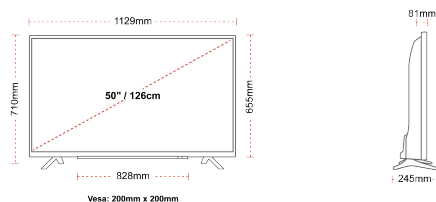

CONNEXION

TAILLE

ÉCRAN

Taille de l'écran (en pouce et en cm)	50" / 126cm
Type D'écran	DLED
Résolution	Ultra HD (3840 x 2160)
Luminosité	350

SON

Dolby Audio™	Oui
Puissance de sortie audio (RMS)	2x10W
Type de haut-parleur	Down Firing
Caisson de basse interne	Non
DTS	Oui
Égaliseur	5 band
Onkyo	Non

MÉCANIQUE

Dimensions avec emballage (mm)	1215 x 154 x 780
Dimensions sans emballage (mm)	1129 x 245 x 710
Dimensions sans support (mm)	1129 x 81 x 655
Poids brut (kg)	15
Poids net (kg)	11
VESA (mesures du montage mural) P x H	200mm x 200mm
Taille de vis	M6