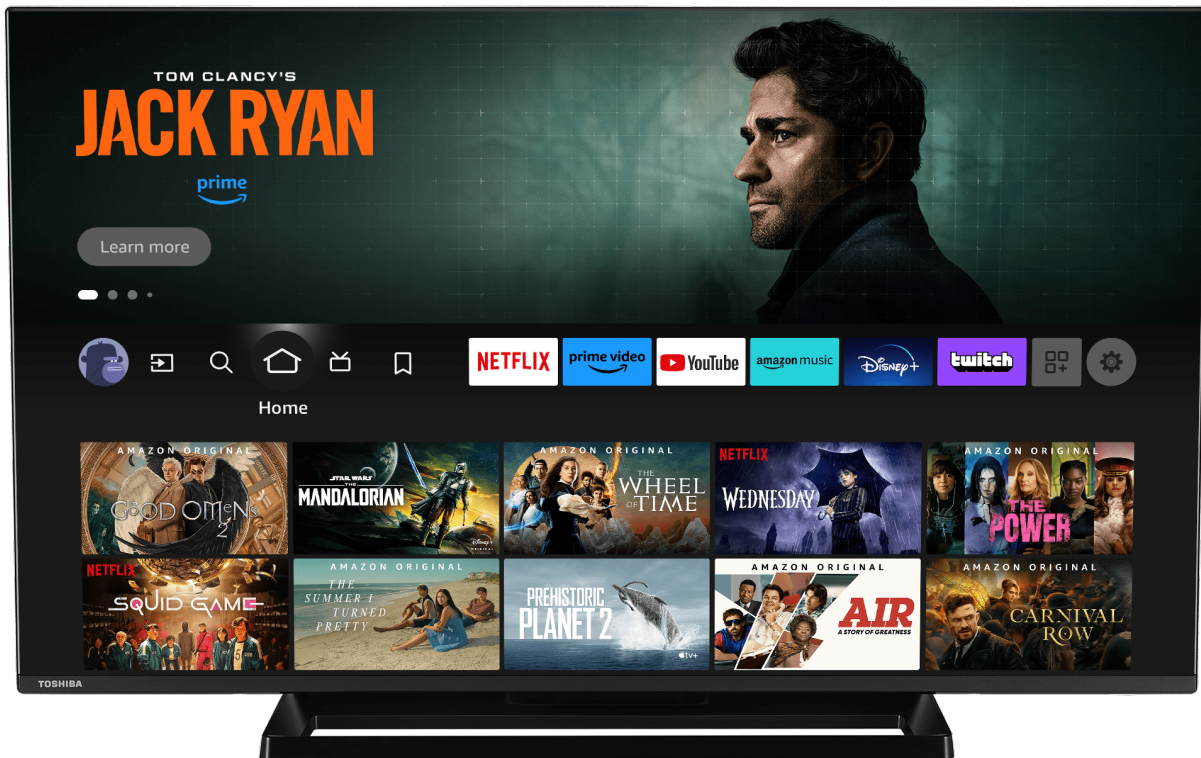

TOSHIBA

W/LF3F Series

43LF3F63DAZ

EAN: 4024862133238

TOSHIBA | firefy

prime video

NETFLIX

alex | built-in

Tout savoir sur Disney + Découvrez les plus grands succès de Disney, Pixar, Marvel, Star Wars National Geographic et star disponibles sur la plateforme . Une découverte qui vous donnera encore plus de raisons d'aimer Disney+

prime video

Répondez à votre appétit de divertissement à domicile de haute qualité. Profitez d'innombrables films et émissions de télévision ainsi que des Prime Originals primés.

NETFLIX

Utilisez le bouton Netflix® de votre télécommande pour passer d'une aventure à une autre.

Simplifie l'expansion de l'écoute du son surround en fournissant principalement la perception des canaux en hauteur, sans nécessiter d'enceintes supplémentaires. Le DTS réalise nativement les sons environnants 3D sans processus de conversion sonore de la 2D à la 3D.

alex | built-in

Lorsque le système de microphone intégré est activé, votre téléviseur devient lui-même un appareil Alexa. Vous pouvez demander à Alexa de changer de chaîne, d'ouvrir des applications, de rechercher des films et des émissions, de lire de la musique, etc.

Améliore le contraste d'une image en optimisant les régions les plus sombres et les plus claires pour créer une image plus réaliste.

Découvrez ce que le monde regarde : des clips musicaux les plus populaires aux contenus en matière de jeux, de fitness, de films, d'émissions, d'actualités, d'apprentissage et bien plus encore.