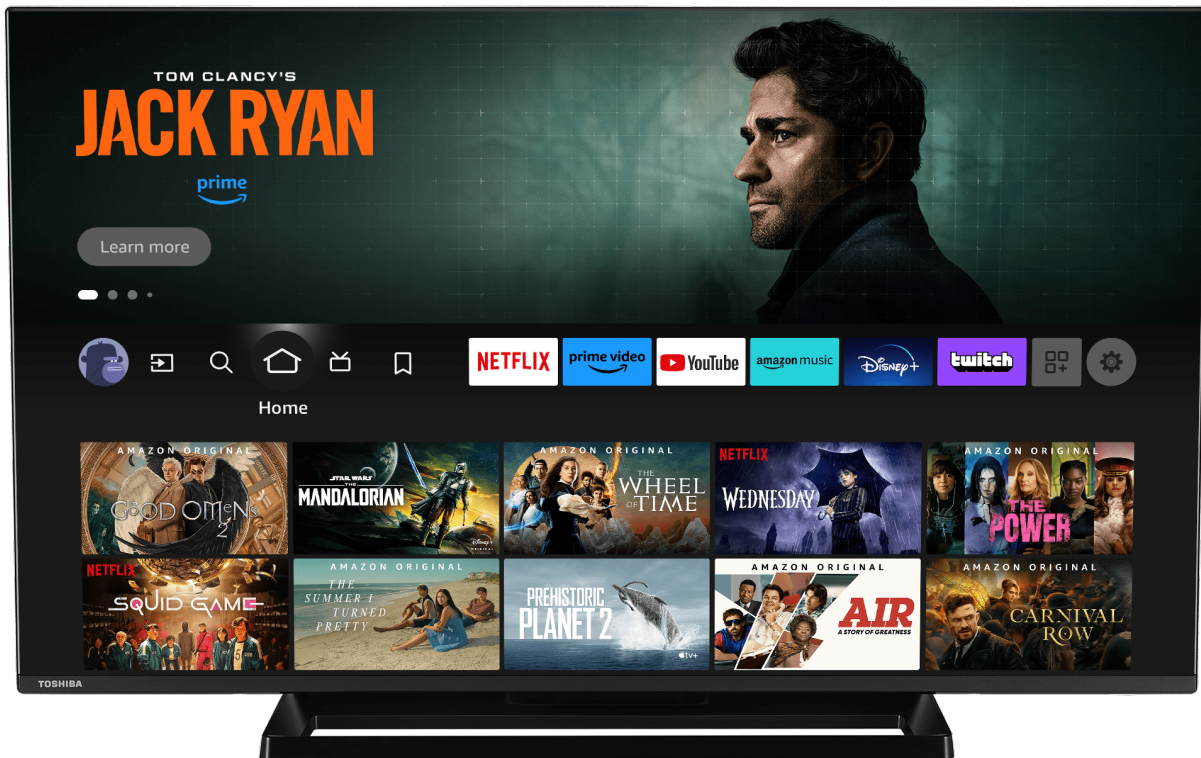

TOSHIBA

W/LF3F Series

43LF3F63DAZ

EAN: 4024862133238

TOSHIBA | firefy

prime video

NETFLIX

alex | built-in

prime video

Répondez à votre appétit de divertissement à domicile de haute qualité. Profitez d'innombrables films et émissions de télévision ainsi que des Prime Originals primés.

NETFLIX

Utilisez le bouton Netflix® de votre télécommande pour passer d'une aventure à une autre.

alex | built-in

Lorsque le système de microphone intégré est activé, votre téléviseur devient lui-même un appareil Alexa. Vous pouvez demander à Alexa de changer de chaîne, d'ouvrir des applications, de rechercher des films et des émissions, de lire de la musique, etc.