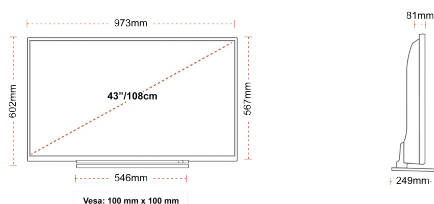

ÉCRAN

Taille de l'écran (en pouce et en cm)	43" / 108cm
Type D'écran	Direct Back Light (DLED)
Résolution	FHD (1920 x 1080)
Luminosité	300

SON

Dolby Audio™	Oui
Puissance de sortie audio (RMS)	2x8W
Type de haut-parleur	Down Firing
Caisson de basse interne	Non
DTS	Non
Égaliseur	5 band
Onkyo	Non

MÉCANIQUE

Dimensions avec emballage (mm)	1085 x 154 x 710
Dimensions sans emballage (mm)	973 x 249 x 599
Dimensions sans support (mm)	973 x 81 x 567
Poids brut (kg)	14
Poids net (kg)	10
VESA (mesures du montage mural) P x H	100mm x 100mm
Taille de vis	M4