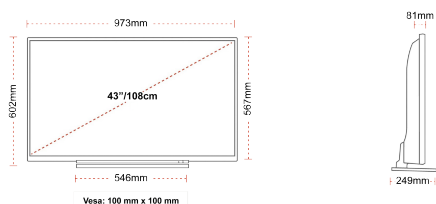

ÉCRAN

Taille de l'écran (en pouce et en cm)	43" / 108cm
Type D'écran	Direct Back Light (DLED)
Résolution	FHD (1920 x 1080)
Luminosité	300

SON

Dolby Audio™	Oui
Puissance de sortie audio (RMS)	2x8W
Type de haut-parleur	Down Firing
Caisson de basse interne	Non
DTS	Non
Égaliseur	5 band
Onkyo	Non

ACCESSOIRES

Télécommande	Oui
Pile de la télécommande	Oui
Guide de mise en marche rapide	Oui
Petite télécommande	Non
Prise en charge Bluetooth RC	Oui

VIDÉO

Wide Color Gamut	Non
HDR	Non
Dolby Vision HDR	Non
TRU Flow	Non
TRU Resolution	Non
TRU Micro Dimming	Non

SYNTONISEUR / TÉLÉDIFFUSION

Décodeur HEVC (H.265)	Oui
Type de syntoniseur	HD DVB-T2/C/S2
UHD par satellite	Non
Double Syntoniseur	Non
Guide Électronique des Programmes (EPG)	Oui
Recherche automatique	Oui
Capacité programme de stockage (analogique)	200
Capacité programme de stockage (numérique S/S2)	10000
Capacité programme de stockage (numérique T/T2/C)	1000+1000

CONNEXIONS

CI+	Oui
HDMI™	3 HDMI
USB	2 USB
Composant (YPbPr) en	via VGA
Vidéo / audio composite en	Oui
Péritel	Non
Ethernet	Oui
Sortie casque	Oui
Entrée d'antenne	Oui
VGA (PC in - D-Sub15)	Oui

CARACTÉRISTIQUES DU SMART TV

HBBTV ver 2.0.2	Oui
Audio-Video Sharing (AVS)	Non
Smart Portal	Android TV
Toshiba TV Smart Center	Non
Navigateur web	Non
Netflix	Oui
YouTube™	Oui
Bluetooth	Oui
Écran miroir	Chromecast
Prime Video	Oui
Google Assistant	Google Assistant
Amazon Alexa	Non

MÉCANIQUE

Dimensions avec emballage (mm)	1085 x 154 x 725
Dimensions sans emballage (mm)	973 x 249 x 599
Dimensions sans support (mm)	973 x 81 x 567
Poids brut (kg)	14
Poids net (kg)	10
VESA (mesures du montage mural) P x H	100mm x 100mm
Taille de vis	M4

ALIMENTATION / ÉNERGIE

Consommation énergétique en mode veille (Moyenne)	<0.5W
Tension de fonctionnement - Fréquence	220-240V AC
12V TV (Mobile TV)	Non