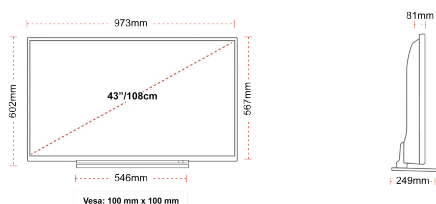

ÉCRAN

Taille de l'écran (en pouce et en cm)	43" / 108cm
Type D'écran	Direct Back Light (DLED)
Résolution	FHD (1920 x 1080)
Luminosité	300

SON

Dolby Audio™	Oui
Puissance de sortie audio (RMS)	2x8W
Type de haut-parleur	Down Firing
Caisson de basse interne	Non
DTS	Non
Égaliseur	5 band
Onkyo	Non

MÉCANIQUE

Dimensions avec emballage (mm)	1085 x 154 x 725
Dimensions sans emballage (mm)	973 x 249 x 599
Dimensions sans support (mm)	973 x 81 x 567
Poids brut (kg)	14
Poids net (kg)	10
VESA (mesures du montage mural) P x H	100mm x 100mm
Taille de vis	M4