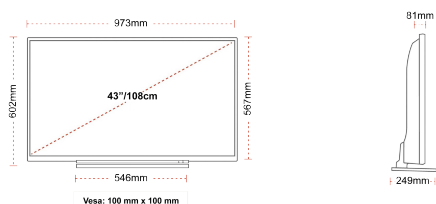

ÉCRAN

Taille de l'écran (en pouce et en cm)	43" / 108cm
Type D'écran	Direct Back Light (DLED)
Résolution	FHD (1920 x 1080)
Luminosité	300

SON

Dolby Audio™	Oui
Puissance de sortie audio (RMS)	2x8W
Type de haut-parleur	Down Firing
Caisson de basse interne	Non
DTS	Non
Égaliseur	5 band
Onkyo	Non

MÉCANIQUE

Dimensions avec emballage (mm)	1085 x 154 x 710
Dimensions sans emballage (mm)	973 x 249 x 599
Dimensions sans support (mm)	973 x 81 x 567
Poids brut (kg)	14
Poids net (kg)	10
VESA (mesures du montage mural) P x H	100mm x 100mm
Taille de vis	M4