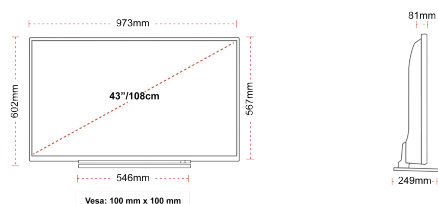

## TAILLE

## ÉCRAN

Taille de l'écran (en pouce et en cm)	43" / 108cm
Type D'écran	Rétroéclairage direct (DLED)
Résolution	FHD (1920 x 1080)
Luminosité	300

## MÉCANIQUE

Dimensions avec emballage (mm)	1085 x 154 x 710
Dimensions sans emballage (mm)	973 x 249 x 599
Dimensions sans support (mm)	973 x 81 x 567
Poids brut (kg)	14
Poids net (kg)	10
VESA (mesures du montage mural) P x H	100mm x 100mm
Taille de vis	M4M4