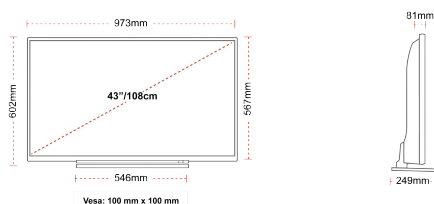

## TAILLE

## ÉCRAN

Taille de l'écran (en pouce et en cm)	43" / 108cm
Type D'écran	Rétroéclairage direct (DLED)
Résolution	FHD (1920 x 1080)
Luminosité	300

## MÉCANIQUE

Dimensions avec emballage (mm)	1085 x 154 x 710
Dimensions sans emballage (mm)	973 x 249 x 599
Dimensions sans support (mm)	973 x 81 x 567
Poids brut (kg)	14
Poids net (kg)	10
VESA (mesures du montage mural) P x H	100mm x 100mm
Taille de vis	M4M4