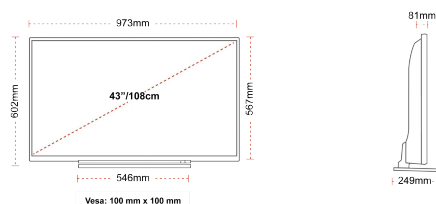

## TAILLE

## ÉCRAN

Taille de l'écran (en pouce et en cm)	43" / 108cm
Type D'écran	Rétroéclairage direct (DLED)
Résolution	FHD (1920 x 1080)
Luminosité	300

## MÉCANIQUE

Dimensions avec emballage (mm)	1085 x 154 x 710
Dimensions sans emballage (mm)	973 x 249 x 599
Dimensions sans support (mm)	973 x 81 x 567
Poids brut (kg)	14
Poids net (kg)	10
VESA (mesures du montage mural) P x H	100mm x 100mm
Taille de vis	M4M4