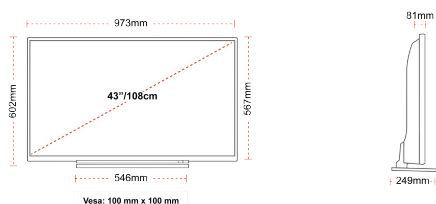

## TAILLE

## ÉCRAN

Taille de l'écran (en pouce et en cm)	43" / 108cm
Type D'écran	Rétroéclairage direct (DLED)
Résolution	FHD (1920 x 1080)
Luminosité	300

## MÉCANIQUE

Dimensions avec emballage (mm)	1085 x 154 x 710
Dimensions sans emballage (mm)	973 x 249 x 599
Dimensions sans support (mm)	973 x 81 x 567
Poids brut (kg)	14
Poids net (kg)	10
VESA (mesures du montage mural) P x H	100mm x 100mm
Taille de vis	M4M4