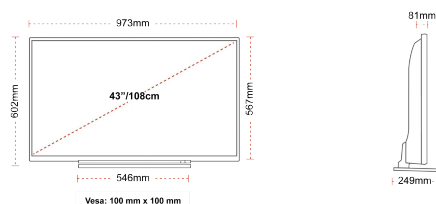

ÉCRAN

Taille de l'écran (en pouce et en cm)	43" / 108cm
Type D'écran	Rétroéclairage direct (DLED)
Résolution	FHD (1920 x 1080)
Luminosité	300

SON

Dolby Audio™	Oui
Puissance de sortie audio (RMS)	2x8W
Type de haut-parleur	Tir vers le bas
Caisson de basse interne	Non
DTS	Non
Égaliseur	5 bandes
Onkyo	Non

ACCESSOIRES

Télécommande	Oui
Pile de la télécommande	Oui
Guide de mise en marche rapide	Oui
Petite télécommande	Non
Prise en charge Bluetooth RC	Oui

VIDÉO

Wide Color Gamut	Non
HDR	Oui
Dolby Vision HDR	Non
TRU Flow	Non
TRU Resolution	Non
TRU Micro Dimming	Non

SYNTONISEUR / TÉLÉDIFFUSION

Décodeur HEVC (H.265)	Oui
Type de syntoniseur	HD DVB-T2/C/S2
UHD par satellite	Non
Double Syntoniseur	Non
Guide Électronique des Programmes (EPG)	Oui
Recherche automatique	Oui
Capacité programme de stockage (analogique)	200
Capacité programme de stockage (numérique S/S2)	10000
Capacité programme de stockage (numérique T/T2/C)	1000+1000

CONNEXIONS

CI+	Oui
HDMI™	3 HDMI
USB	2 USB
Composant (YPbPr) en	via VGA
Vidéo / audio composite en	Oui
Péritel	Non
Ethernet	Oui
Sortie casque	Oui
Entrée d'antenne	Oui
VGA (PC in - D-Sub15)	Oui

CARACTÉRISTIQUES DU SMART TV

HBBTV ver 2.0.2	Oui
Audio-Video Sharing (AVS)	Non
Smart Portal	Non
Toshiba TV Smart Center	Oui
Navigateur web	Non
Netflix	Oui
YouTube™	Oui
Bluetooth	Oui
Écran miroir	Non
Prime Video	Oui
Google Assistant	Google Assistant
Amazon Alexa	Non

MÉCANIQUE

Dimensions avec emballage (mm)	1085 x 154 x 710
Dimensions sans emballage (mm)	973 x 249 x 599
Dimensions sans support (mm)	973 x 81 x 567
Poids brut (kg)	14
Poids net (kg)	10
VESA (mesures du montage mural) P x H	100mm x 100mm
Taille de vis	M4M4

ALIMENTATION / ÉNERGIE

Consommation énergétique en mode veille (Moyenne)	<0.5W
Tension de fonctionnement - Fréquence	220-240V AC
12V TV (Mobile TV)	Non