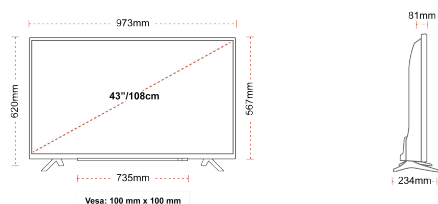

E

42kWh/1000

POINTS FORTS

- ⊗ Android TV
- ⊗ Google Assistant
- ⊗ Chromecast Built in
- ⊗ Google Play Store
- ⊗ 3x HDMI, 2x USB
- ⊗ Internal WLAN & Bluetooth

CONNEXION

TAILLE

ÉCRAN

Taille de l'écran (en pouce et en cm)	43" / 108cm
Type D'écran	Rétroéclairage direct (DLED)
Résolution	FHD (1920 x 1080)
Luminosité	300

MÉCANIQUE

Dimensions avec emballage (mm)	1085 x 154 x 710
Dimensions sans emballage (mm)	973 x 234 x 620
Dimensions sans support (mm)	973 x 81 x 567
Poids brut (kg)	11
Poids net (kg)	8
VESA (mesures du montage mural) P x H	100mm x 100mm
Taille de vis	M4M4