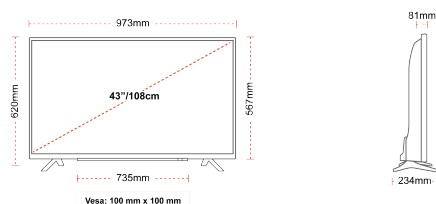

E

42kWh/1000

POINTS FORTS

- ⊗ Android TV
- ⊗ Google Assistant
- ⊗ Chromecast Built in
- ⊗ Google Play Store
- ⊗ 3x HDMI, 2x USB
- ⊗ Internal WLAN & Bluetooth

CONNEXION

TAILLE

ÉCRAN

Taille de l'écran (en pouce et en cm)	43" / 108cm
Type D'écran	Rétroéclairage direct (DLED)
Résolution	FHD (1920 x 1080)
Luminosité	300

MÉCANIQUE

Dimensions avec emballage (mm)	1085 x 154 x 710
Dimensions sans emballage (mm)	973 x 234 x 620
Dimensions sans support (mm)	973 x 81 x 567
Poids brut (kg)	11
Poids net (kg)	8
VESA (mesures du montage mural) P x H	100mm x 100mm
Taille de vis	M4M4