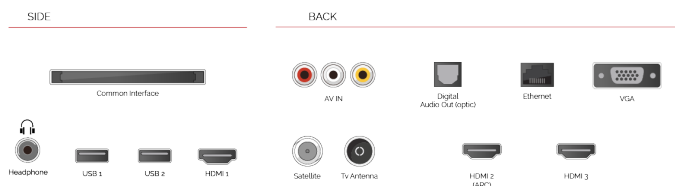

E

42kWh/1000

E
HDR
 42kWh/1000

POINTS FORTS

- ⊗ Android TV
- ⊗ Google Assistant
- ⊗ Chromecast Built in
- ⊗ Google Play Store
- ⊗ 3x HDMI, 2x USB
- ⊗ Internal WLAN & Bluetooth

CONNEXION

TAILLE

ÉCRAN

Taille de l'écran (en pouce et en cm)	43" / 108cm
Type D'écran	Rétroéclairage direct (DLED)
Résolution	FHD (1920 x 1080)
Luminosité	300

SON

Dolby Audio™	Oui
Puissance de sortie audio (RMS)	2x8W
Type de haut-parleur	Tir vers le bas
Caisson de basse interne	Non
DTS	Non
Égaliseur	5 bandes
Onkyo	Non