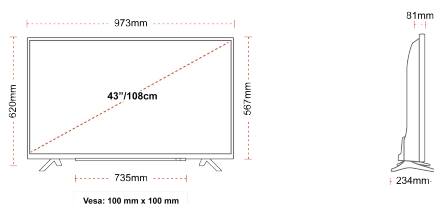

ÉCRAN

Taille de l'écran (en pouce et en cm)	43" / 108cm
Type D'écran	Rétroéclairage direct (DLED)
Résolution	FHD (1920 x 1080)
Luminosité	300

SON

Dolby Audio™	Oui
Puissance de sortie audio (RMS)	2x8W
Type de haut-parleur	Tir vers le bas
Caisson de basse interne	Non
DTS	Non
Égaliseur	5 bandes
Onkyo	Non

ACCESSOIRES

Télécommande	Oui
Pile de la télécommande	Oui
Guide de mise en marche rapide	Oui
Petite télécommande	Non

VIDÉO

Wide Color Gamut	Non
HDR	Oui
Dolby Vision HDR	Non
TRU Flow	Non
TRU Resolution	Non
TRU Micro Dimming	Non

SYNTONISEUR / TÉLÉDIFFUSION

Décodeur HEVC (H.265)	Oui
Type de syntoniseur	HD DVB-T2/C/S2
UHD par satellite	Non
Double Syntoniseur	Non
Guide Électronique des Programmes (EPG)	Oui
Recherche automatique	Oui
Capacité programme de stockage (analogique)	200
Capacité programme de stockage (numérique S/S2)	10000
Capacité programme de stockage (numérique T/T2/C)	1000+1000

CONNEXIONS

CI+	Oui
HDMI™	3 HDMI
USB	2 USB
Composant (YPbPr) en	via VGA
Vidéo / audio composite en	Oui
Péritel	Non
Ethernet	Oui
Sortie casque	Oui
Entrée d'antenne	Oui
VGA (PC in - D-Sub15)	Oui

CARACTÉRISTIQUES DU SMART TV

HBBTV ver 2.0.2	Oui
Audio-Video Sharing (AVS)	Non
Smart Portal	Non
Toshiba TV Smart Center	Oui
Navigateur web	Non
Netflix	Oui
YouTube™	Oui
Bluetooth	Oui
Écran miroir	Non
Prime Video	Oui
Google Assistant	Google Assistant
Amazon Alexa	Non

MÉCANIQUE

Dimensions avec emballage (mm)	1085 x 154 x 710
Dimensions sans emballage (mm)	973 x 234 x 620
Dimensions sans support (mm)	973 x 81 x 567
Poids brut (kg)	11
Poids net (kg)	8
VESA (mesures du montage mural) P x H	100mm x 100mm
Taille de vis	M4

ALIMENTATION / ÉNERGIE

Consommation énergétique en mode veille (Moyenne)	<0.5W
Tension de fonctionnement - Fréquence	220-240V AC
12V TV (Mobile TV)	Non