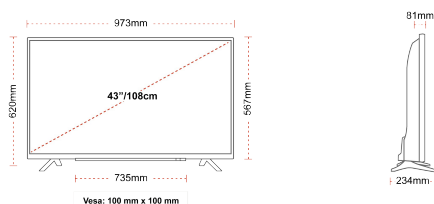

## TAILLE

## ÉCRAN

Taille de l'écran (en pouce et en cm)	43" / 108cm
Type D'écran	Rétroéclairage direct (DLED)
Résolution	FHD (1920 x 1080)
Luminosité	300

## MÉCANIQUE

Dimensions avec emballage (mm)	1085 x 154 x 710
Dimensions sans emballage (mm)	973 x 234 x 620
Dimensions sans support (mm)	973 x 81 x 567
Poids brut (kg)	11
Poids net (kg)	8
VESA (mesures du montage mural) P x H	100mm x 100mm
Taille de vis	M4