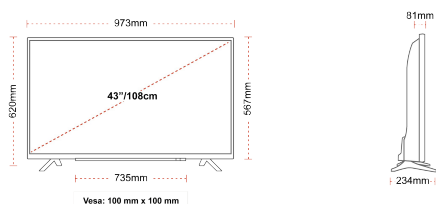

ÉCRAN

Taille de l'écran (en pouce et en cm)	43" / 108cm
Type D'écran	Rétroéclairage direct (DLED)
Résolution	FHD (1920 x 1080)
Luminosité	300

SON

Dolby Audio™	Oui
Puissance de sortie audio (RMS)	2x8W
Type de haut-parleur	Tir vers le bas
Caisson de basse interne	Non
DTS	Non
Égaliseur	5 bandes
Onkyo	Non

ACCESSOIRES

Télécommande	Oui
Pile de la télécommande	Oui
Guide de mise en marche rapide	Oui
Petite télécommande	Non

VIDÉO

Wide Color Gamut	Non
HDR	Oui
Dolby Vision HDR	Non
TRU Flow	Non
TRU Resolution	Non
TRU Micro Dimming	Non

SYNTONISEUR / TÉLÉDIFFUSION

Décodeur HEVC (H.265)	Oui
Type de syntoniseur	HD DVB-T2/C/S2
UHD par satellite	Non
Double Syntoniseur	Non
Guide Électronique des Programmes (EPG)	Oui
Recherche automatique	Oui
Capacité programme de stockage (analogique)	200
Capacité programme de stockage (numérique S/S2)	10000
Capacité programme de stockage (numérique T/T2/C)	1000+1000

CONNEXIONS

CI+	Oui
HDMI™	3 HDMI
USB	2 USB
Composant (YPbPr) en	via VGA
Vidéo / audio composite en	Oui
Péritel	Non
Ethernet	Oui
Sortie casque	Oui
Entrée d'antenne	Oui
VGA (PC in - D-Sub15)	Oui

CARACTÉRISTIQUES DU SMART TV

HBBTV ver 2.0.2	Oui
Audio-Video Sharing (AVS)	Non
Smart Portal	Non
Toshiba TV Smart Center	Oui
Navigateur web	Non
Netflix	Oui
YouTube™	Oui
Bluetooth	Oui
Écran miroir	Non
Prime Video	Oui
Google Assistant	Google Assistant
Amazon Alexa	Non

MÉCANIQUE

Dimensions avec emballage (mm)	1085 x 154 x 710
Dimensions sans emballage (mm)	973 x 234 x 620
Dimensions sans support (mm)	973 x 81 x 567
Poids brut (kg)	11
Poids net (kg)	8
VESA (mesures du montage mural) P x H	100mm x 100mm
Taille de vis	M4

ALIMENTATION / ÉNERGIE

Consommation énergétique en mode veille (Moyenne)	<0.5W
Tension de fonctionnement - Fréquence	220-240V AC
12V TV (Mobile TV)	Non