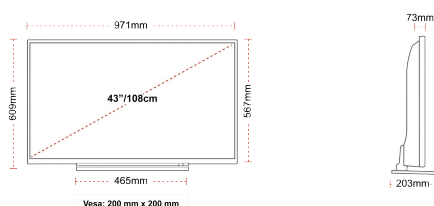

POINTS FORTS

- ⊕ Ultra HD (4K)
- ⊕ 3x HDMI™, 2x USB
- ⊕ Dolby Vision™ HDR
- ⊕ Sound by Onkyo
- ⊕ HDR10 (High Dinamic Range)
- ⊕ HLG (Hybrid Log Gamma)

CONNEXION

TAILLE

ÉCRAN

Taille de l'écran (en pouce et en cm)	43" / 109cm
Type D'écran	D-LED
Résolution	UHD (3840 x 2160)
Luminosité	350