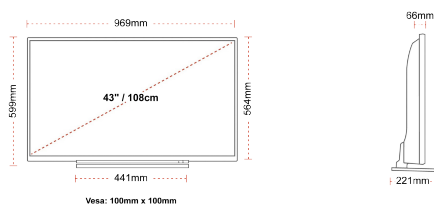

ÉCRAN

Taille de l'écran (en pouce et en cm)	43" / 108cm
Type D'écran	DLED
Résolution	Ultra HD (3840 x 2160)
Luminosité	320

SON

Dolby Audio™	Oui
Puissance de sortie audio (RMS)	2x10W
Type de haut-parleur	Down Firing
Caisson de basse interne	non
Modes audio	Music, Movie, Speech, Classic, Flat, User
DTS	Oui
Égaliseur	5 band
Onkyo	Oui

MÉCANIQUE

Dimensions avec emballage (mm)	1085 x 154 x 710
Dimensions sans emballage (mm)	969 x 221 x 599
Dimensions sans support (mm)	969 x 66 x 564
Poids brut (kg)	15,0
Poids net (kg)	11,0
VESA (mesures du montage mural) P x H	100mm x 100mm
Taille de vis	M4