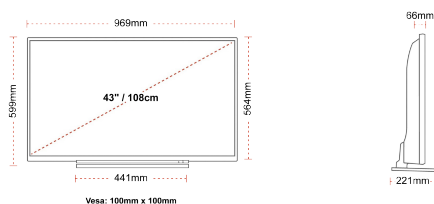

## TAILLE

## ÉCRAN

Taille de l'écran (en pouce et en cm)	43" / 108cm
Type D'écran	DLED
Résolution	Ultra HD (3840 x 2160)
Luminosité	320

## MÉCANIQUE

Dimensions avec emballage (mm)	1085 x 154 x 710
Dimensions sans emballage (mm)	969 x 221 x 599
Dimensions sans support (mm)	969 x 66 x 564
Poids brut (kg)	15,0
Poids net (kg)	11,0
VESA (mesures du montage mural) P x H	100mm x 100mm
Taille de vis	M4