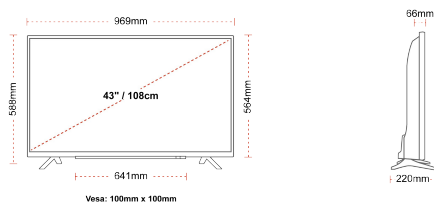

CONNEXION

TAILLE

ÉCRAN

Taille de l'écran (en pouce et en cm)	43" / 108cm
Type D'écran	DLED
Résolution	Ultra HD (3840 x 2160)
Luminosité	320

SON

Dolby Audio™	Oui
Puissance de sortie audio (RMS)	2x10W
Type de haut-parleur	Down Firing
Caisson de basse interne	non
DTS	Oui
Égaliseur	5 band
Onkyo	Oui

MÉCANIQUE

Dimensions avec emballage (mm)	1085 x 154 x 710
Dimensions sans emballage (mm)	969 x 220 x 588
Dimensions sans support (mm)	969 x 66 x 564
Poids brut (kg)	11,0
Poids net (kg)	8,0
VESA (mesures du montage mural) P x H	100mm x 100mm
Taille de vis	M4