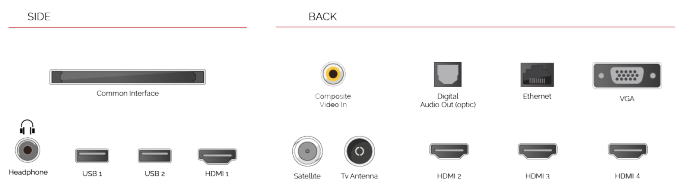

CONNEXION

TAILLE

ÉCRAN

Taille de l'écran (en pouce et en cm)	43" / 108cm
Type D'écran	DLED
Résolution	Ultra HD (3840 x 2160)
Luminosité	320

SON

Dolby Audio™	Oui
Puissance de sortie audio (RMS)	2x10W
Type de haut-parleur	Down Firing
Caisson de basse interne	non
DTS	Oui
Égaliseur	5 band
Onkyo	Oui