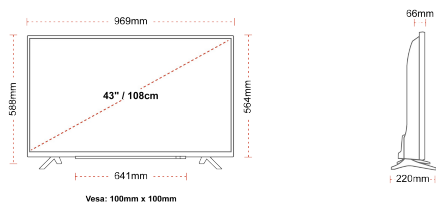

CONNEXION

TAILLE

ÉCRAN

Taille de l'écran (en pouce et en cm)	43" / 108cm
Type D'écran	DLED
Résolution	Ultra HD (3840 x 2160)
Luminosité	320

SON

Dolby Audio™	Oui
Puissance de sortie audio (RMS)	2x10W
Type de haut-parleur	Down Firing
Caisson de basse interne	non
DTS	Oui
Égaliseur	5 band
Onkyo	Oui

MÉCANIQUE

Dimensions avec emballage (mm)	1085 x 154 x 710
Dimensions sans emballage (mm)	969 x 220 x 588
Dimensions sans support (mm)	969 x 66 x 564
Poids brut (kg)	11,0
Poids net (kg)	8,0
VESA (mesures du montage mural) P x H	100mm x 100mm
Taille de vis	M4