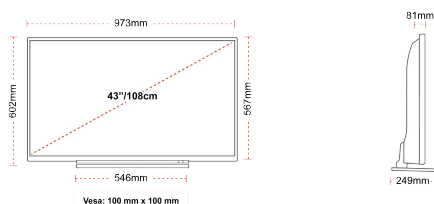

## TAILLE

## ÉCRAN

Taille de l'écran (en pouce et en cm)	43" / 108cm
Type D'écran	DLED
Résolution	Ultra HD (3840 x 2160)
Luminosité	350

## MÉCANIQUE

Dimensions avec emballage (mm)	1085 x 154 x 710
Dimensions sans emballage (mm)	973 x 249 x 599
Dimensions sans support (mm)	973 x 81 x 567
Poids brut (kg)	14
Poids net (kg)	10
VESA (mesures du montage mural) P x H	100mm x 100mm
Taille de vis	M4