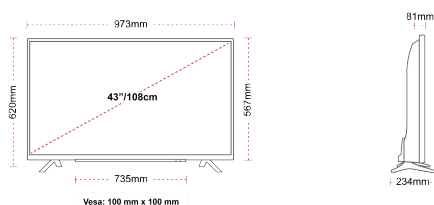

POINTS FORTS

- Android TV
- Google Assistant
- Chromecast Built in
- 4K UHD HDR
- Dolby Vision HDR
- Google Play Store

TAILLE

ÉCRAN

Taille de l'écran (en pouce et en cm)	43" / 108cm
Type D'écran	DLED
Résolution	Ultra HD (3840 x 2160)
Luminosité	350

MÉCANIQUE

Dimensions avec emballage (mm)	1085 x 154 x 710
Dimensions sans emballage (mm)	973 x 234 x 620
Dimensions sans support (mm)	973 x 81 x 567
Poids brut (kg)	11
Poids net (kg)	8
VESA (mesures du montage mural) P x H	100mm x 100mm