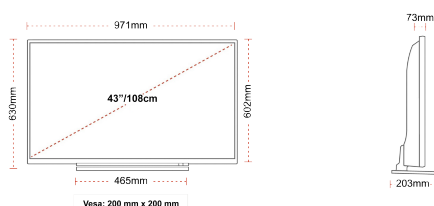

## TAILLE

## ÉCRAN

Taille de l'écran (en pouce et en cm)	43" / 109cm
Type D'écran	D-LED
Résolution	UHD (3840 x 2160)
Luminosité	350