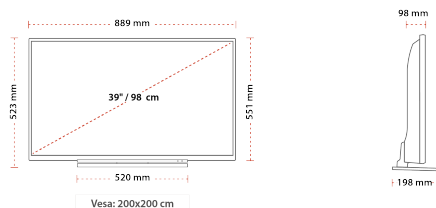

HBBTV ver 2.0.2	OUI
Audio-Video Sharing (AVS)	OUI
Smart Portal	OUI
Toshiba TV Smart Center	OUI
Navigateur web	OUI
Netflix	OUI
YouTube™	OUI
Bluetooth	OUI
Écran miroir	OUI

MÉCANIQUE

Dimensions avec emballage (mm)	178 x 702 x 1180
Dimensions sans emballage (mm)	198 x 889 x 551
Dimensions sans support (mm)	98 x 900 x 523
Poids brut (kg)	14
Poids net (kg)	10
VESA (mesures du montage mural) P x H	200 x 200

POINTS FORTS

- ⌚ Full HD (High Definition)
- ⌚ 3x HDMI™, 2x USB
- ⌚ Toshiba Smart Portal
- ⌚ Internal WLAN & Bluetooth®
- ⌚ USB Recording
- ⌚ Eco Friendly Mode

CONNEXION

TAILLE

ÉCRAN

Taille de l'écran (en pouce et en cm)	39" / 99cm
Type D'écran	D-LED
Résolution	FHD (1920 x 1080)
Luminosité	300