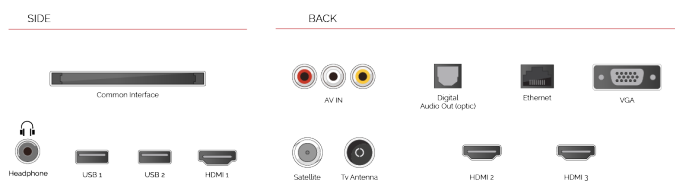

CONNEXIONS

CI+	OUI
HDMI™	3x HDMI™ 1.4
USB	2x USB2.0
Composant (YPbPr) en Vidéo / audio composite en	via VGA
Péritel	NON
Ethernet	OUI
Sortie casque	OUI
Entrée d'antenne	OUI
VGA (PC in - D-Sub15)	OUI

CARACTÉRISTIQUES DU SMART TV

HBBTV ver 2.0.2	OUI
Audio-Video Sharing (AVS)	OUI
Smart Portal	OUI
Toshiba TV Smart Center	OUI
Navigateur web	OUI
Netflix	OUI
YouTube™	OUI
Bluetooth	OUI
Écran miroir	OUI

MÉCANIQUE

Dimensions avec emballage (mm)	178 x 702 x 1180
Dimensions sans emballage (mm)	198 x 889 x 551
Dimensions sans support (mm)	98 x 900 x 523
Poids brut (kg)	14
Poids net (kg)	10
VESA (mesures du montage mural) P x H	200 x 200

POINTS FORTS

- ⌚ Full HD (High Definition)
- ⌚ 3x HDMI™, 2x USB
- ⌚ Toshiba Smart Portal
- ⌚ Internal WLAN & Bluetooth®
- ⌚ USB Recording
- ⌚ Eco Friendly Mode

CONNEXION

TAILLE

ÉCRAN

Taille de l'écran (en pouce et en cm)	39" / 99cm
Type D'écran	D-LED
Résolution	FHD (1920 x 1080)
Luminosité	300