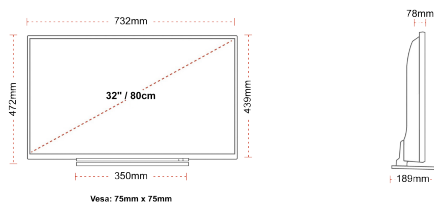

## TAILLE

## ÉCRAN

Taille de l'écran (en pouce et en cm)	32" / 80cm
Type D'écran	Direct Back Light (DLED)
Résolution	HD Ready (1366 x 768)
Luminosité	250

## MÉCANIQUE

Dimensions avec emballage (mm)	795 x 128 x 530
Dimensions sans emballage (mm)	732 x 189 x 472
Dimensions sans support (mm)	732 x 78 x 439
Poids brut (kg)	7
Poids net (kg)	5
VESA (mesures du montage mural) P x H	75mm x 75mm
Taille de vis	M4