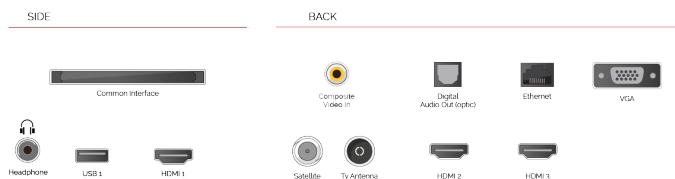

Lorsque le système de microphone intégré est activé, votre téléviseur devient lui-même un appareil Alexa. Vous pouvez demander à Alexa de changer de chaîne, d'ouvrir des applications, de rechercher des films et des émissions, de lire de la musique, etc.

E

26kWh/1000

G

HDR
 45kWh/1000

POINTS FORTS

- ⊗ Full HD
- ⊗ 3x HDMI, 1x USB
- ⊗ Smart TV
- ⊗ Alexa Built-in
- ⊗ Works With Google
- ⊗ HD+ OpApp

CONNEXION

TAILLE

ÉCRAN

Taille de l'écran (en pouce et en cm)	32" / 80cm
Type D'écran	Direct Back Light (DLED)
Résolution	FHD (1920 x 1080)
Luminosité	250

SON

Dolby Audio™	Oui
Puissance de sortie audio (RMS)	2x6W
Type de haut-parleur	Down Firing
Caisson de basse interne	Non
DTS	Oui
Égaliseur	5 band
Onkyo	Non