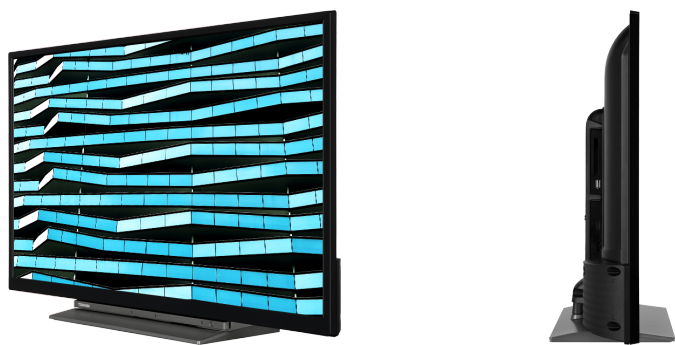

Lorsque le système de microphone intégré est activé, votre téléviseur devient lui-même un appareil Alexa. Vous pouvez demander à Alexa de changer de chaîne, d'ouvrir des applications, de rechercher des films et des émissions, de lire de la musique, etc.