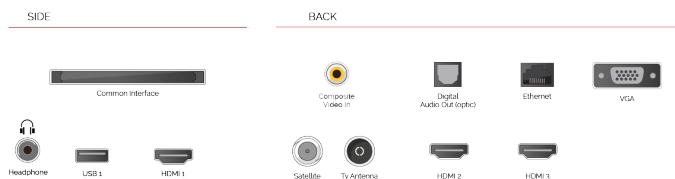

CONNEXION

TAILLE