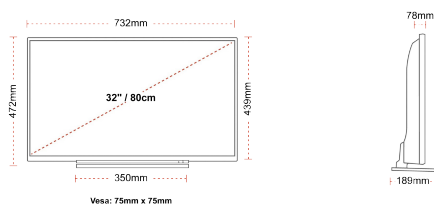

ÉCRAN

| | |
|---------------------------------------|--------------------------|
| Taille de l'écran (en pouce et en cm) | 32" / 80cm |
| Type D'écran | Direct Back Light (DLED) |
| Résolution | FHD (1920 x 1080) |
| Luminosité | 250 |

MÉCANIQUE

| | |
|---------------------------------------|-----------------|
| Dimensions avec emballage (mm) | 795 X 128 X 530 |
| Dimensions sans emballage (mm) | 732 x 189 x 472 |
| Dimensions sans support (mm) | 732 x 78 x 439 |
| Poids brut (kg) | 7 |
| Poids net (kg) | 5 |
| VESA (mesures du montage mural) P x H | 75mm x 75mm |
| Taille de vis | M4 |