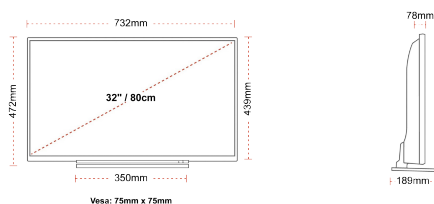

ÉCRAN

Taille de l'écran (en pouce et en cm)	32" / 80cm
Type D'écran	Direct Back Light (DLED)
Résolution	FHD (1920 x 1080)
Luminosité	250

SON

Dolby Audio™	Oui
Puissance de sortie audio (RMS)	2x6W
Type de haut-parleur	Down Firing
Caisson de basse interne	Non
DTS	Oui
Égaliseur	5 band
Onkyo	Non

MÉCANIQUE

Dimensions avec emballage (mm)	795 X 128 X 530
Dimensions sans emballage (mm)	732 x 189 x 472
Dimensions sans support (mm)	732 x 78 x 439
Poids brut (kg)	7
Poids net (kg)	5
VESA (mesures du montage mural) P x H	75mm x 75mm
Taille de vis	M4