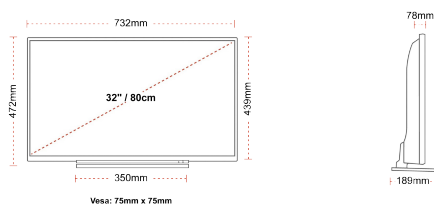

## TAILLE

## ÉCRAN

Taille de l'écran (en pouce et en cm)	32" / 80cm
Type D'écran	Direct Back Light (DLED)
Résolution	FHD (1920 x 1080)
Luminosité	250

## MÉCANIQUE

Dimensions avec emballage (mm)	795 X 128 X 530
Dimensions sans emballage (mm)	732 x 189 x 472
Dimensions sans support (mm)	732 x 78 x 439
Poids brut (kg)	7
Poids net (kg)	5
VESA (mesures du montage mural) P x H	75mm x 75mm
Taille de vis	M4