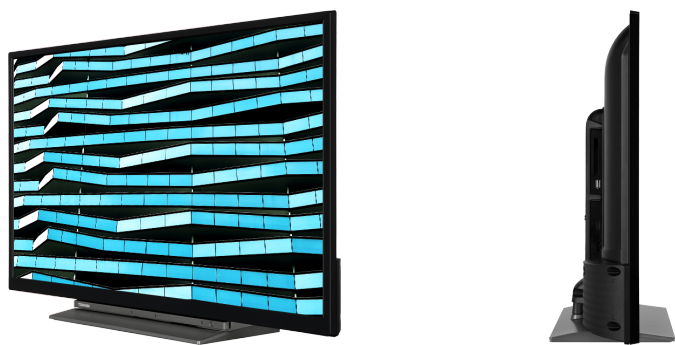

E

26kWh/1000

G

HDR
45kWh/1000

POINTS FORTS

- ⊗ Full HD
- ⊗ 3x HDMI, 1x USB
- ⊗ Smart TV
- ⊗ Alexa Built-in
- ⊗ Works With Google
- ⊗ HD+ OpApp