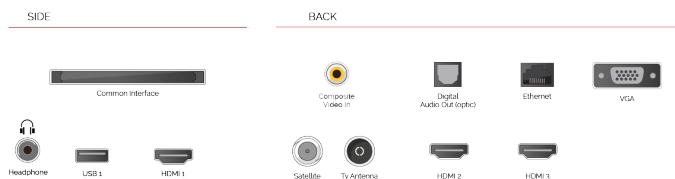

Lorsque le système de microphone intégré est activé, votre téléviseur devient lui-même un appareil Alexa. Vous pouvez demander à Alexa de changer de chaîne, d'ouvrir des applications, de rechercher des films et des émissions, de lire de la musique, etc.

E

26kWh/1000

G

HDR
 45kWh/1000

POINTS FORTS

- ⊗ Full HD
- ⊗ 3x HDMI, 1x USB
- ⊗ Smart TV
- ⊗ Alexa Built-in
- ⊗ Works With Google
- ⊗ HD+ OpApp

CONNEXION

TAILLE