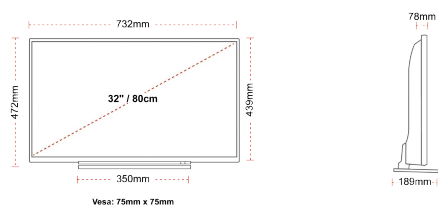

## TAILLE

## ÉCRAN

Taille de l'écran (en pouce et en cm)	32" / 80cm
Type D'écran	Direct Back Light (DLED)
Résolution	FHD (1920 x 1080)
Luminosité	250

## MÉCANIQUE

Dimensions avec emballage (mm)	795 x 128 x 530
Dimensions sans emballage (mm)	732 x 189 x 472
Dimensions sans support (mm)	732 x 78 x 439
Poids brut (kg)	7
Poids net (kg)	5
VESA (mesures du montage mural) P x H	75mm x 75mm
Taille de vis	M4M4