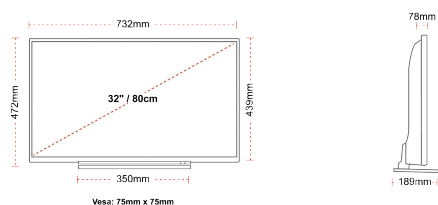

F

32kWh/1000

F
HDR
32kWh/1000

CONNEXION

TAILLE

ÉCRAN

Taille de l'écran (en pouce et en cm)	32" / 80cm
Type D'écran	Direct Back Light (DLED)
Résolution	FHD (1920 x 1080)
Luminosité	250

SON

MÉCANIQUE

Dimensions avec emballage (mm)	795 x 128 x 530
Dimensions sans emballage (mm)	732 x 189 x 472
Dimensions sans support (mm)	732 x 78 x 439
Poids brut (kg)	7
Poids net (kg)	5
VESA (mesures du montage mural) P x H	75mm x 75mm
Taille de vis	M4M4