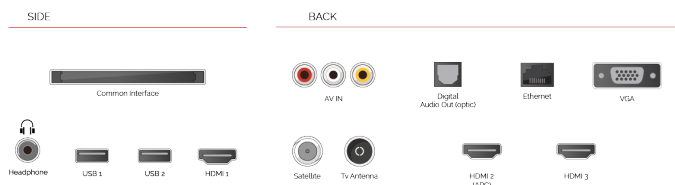

Profitez du genre de son que vous écouteriez normalement au cinéma. Profitez d'un dialogue de sons authentique et suivez davantage d'action à l'écran grâce à Dolby Audio™.

Afin que vous puissiez profiter au maximum des contenus HDR, nos téléviseurs sont non seulement compatibles avec le format vidéo HDR, le HDR10, mais ils sont aussi compatibles Hybrid Log Gamma ou 'HLG'. Cette compatibilité rend nos téléviseurs prêts pour le futur, afin que vous puissiez profiter de la meilleure qualité d'image lorsque les chaînes...

F

32kWh/1000

F
HDR
32kWh/1000

CONNEXION

TAILLE

ÉCRAN

Taille de l'écran (en pouce et en cm)	32" / 80cm
Type D'écran	Direct Back Light (DLED)
Résolution	FHD (1920 x 1080)
Luminosité	250

SON