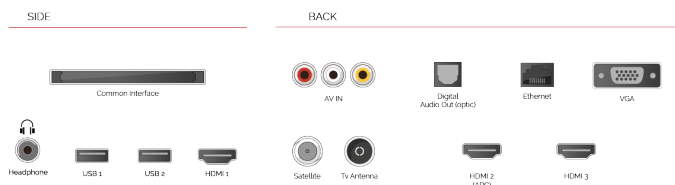

Profitez du genre de son que vous écouteriez normalement au cinéma. Profitez d'un dialogue de sons authentique et suivez davantage d'action à l'écran grâce à Dolby Audio™.

Afin que vous puissiez profiter au maximum des contenus HDR, nos téléviseurs sont non seulement compatibles avec le format vidéo HDR, le HDR10, mais ils sont aussi compatibles Hybrid Log Gamma ou 'HLG'. Cette compatibilité rend nos téléviseurs prêts pour le futur, afin que vous puissiez profiter de la meilleure qualité d'image lorsque les chaînes...

F

32kWh/1000

CONNEXION

TAILLE

ÉCRAN

Taille de l'écran (en pouce et en cm)	32" / 80cm
Type D'écran	Direct Back Light (DLED)
Résolution	FHD (1920 x 1080)
Luminosité	250

SON

Dolby Audio™	Oui
Puissance de sortie audio (RMS)	2x6W
Type de haut-parleur	Down Firing
Caisson de basse interne	Non
Modes audio	Music, Movie, Speech, Classic, Flat, User
DTS	Non
Égaliseur	5 band
Onkyo	Non