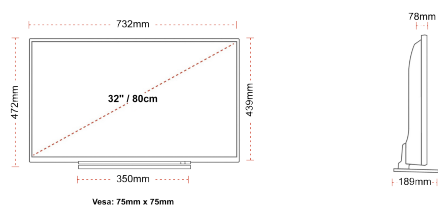

F

32kWh/1000

CONNEXION

TAILLE

ÉCRAN

Taille de l'écran (en pouce et en cm)	32" / 80cm
Type D'écran	Direct Back Light (DLED)
Résolution	FHD (1920 x 1080)
Luminosité	250

SON

Dolby Audio™	Oui
Puissance de sortie audio (RMS)	2x6W
Type de haut-parleur	Down Firing
Caisson de basse interne	Non
Modes audio	Music, Movie, Speech, Classic, Flat, User
DTS	Non
Égaliseur	5 band
Onkyo	Non

MÉCANIQUE

Dimensions avec emballage (mm)	795 x 128 x 530
Dimensions sans emballage (mm)	732 x 189 x 472
Dimensions sans support (mm)	732 x 78 x 439
Poids brut (kg)	7
Poids net (kg)	5
VESA (mesures du montage mural) P x H	75mm x 75mm
Taille de vis	M4M4