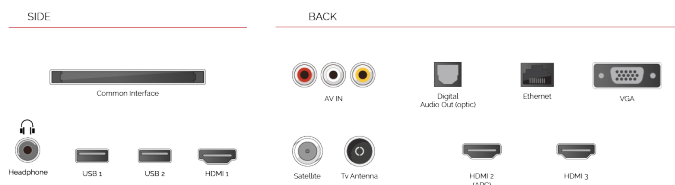

CONNEXION

TAILLE