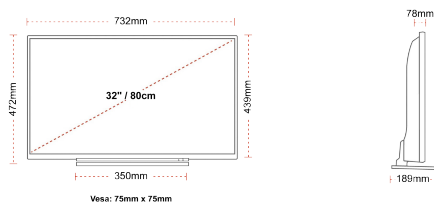

CONNEXION

TAILLE

ÉCRAN

Taille de l'écran (en pouce et en cm)	32" / 80cm
Type D'écran	Rétroéclairage direct (DLED)
Résolution	FHD (1920 x 1080)
Luminosité	250

SON

Dolby Audio™	Oui
Puissance de sortie audio (RMS)	2x6W
Type de haut-parleur	Tir vers le bas
Caisson de basse interne	Non
DTS	Non
Égaliseur	5 bandes
Onkyo	Non

MÉCANIQUE

Dimensions avec emballage (mm)	795 x 128 x 530
Dimensions sans emballage (mm)	732 x 189 x 472
Dimensions sans support (mm)	732 x 78 x 439
Poids brut (kg)	7
Poids net (kg)	5
VESA (mesures du montage mural) P x H	75mm x 75mm
Taille de vis	M4M4