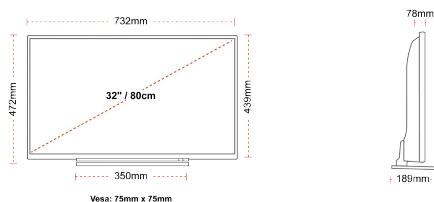

## TAILLE

## ÉCRAN

Taille de l'écran (en pouce et en cm)	32" / 80cm
Type D'écran	Rétroéclairage direct (DLED)
Résolution	FHD (1920 x 1080)
Luminosité	250

## MÉCANIQUE

Dimensions avec emballage (mm)	795 x 128 x 530
Dimensions sans emballage (mm)	732 x 189 x 472
Dimensions sans support (mm)	732 x 78 x 439
Poids brut (kg)	7
Poids net (kg)	5
VESA (mesures du montage mural) P x H	75mm x 75mm
Taille de vis	M4M4