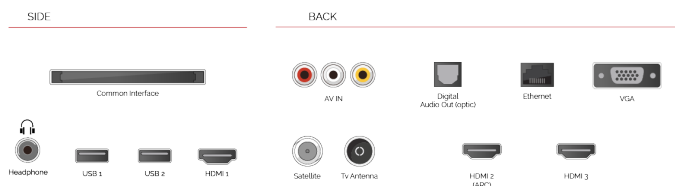

CONNEXION

TAILLE

ÉCRAN

Taille de l'écran (en pouce et en cm)	32" / 80cm
Type D'écran	Rétroéclairage direct (DLED)
Résolution	FHD (1920 x 1080)
Luminosité	250

SON

Dolby Audio™	Oui
Puissance de sortie audio (RMS)	2x6W
Type de haut-parleur	Tir vers le bas
Caisson de basse interne	Non
DTS	Non
Égaliseur	5 bandes
Onkyo	Non