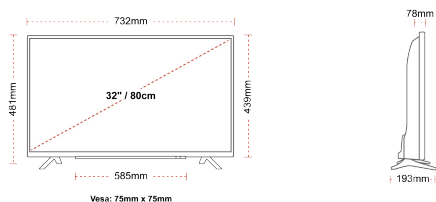

ÉCRAN

Taille de l'écran (en pouce et en cm)	32" / 80cm
Type D'écran	DLED
Résolution	FHD (1920 x 1080)
Luminosité	250

SON

Dolby Audio™	Oui
Puissance de sortie audio (RMS)	2x6W
Type de haut-parleur	Down Firing
Caisson de basse interne	Non
DTS	Non
Égaliseur	5 band
Onkyo	Non

ACCESSOIRES

Télécommande	Oui
Pile de la télécommande	Oui
Guide de mise en marche rapide	Oui
Petite télécommande	Non
Prise en charge Bluetooth RC	Oui

VIDÉO

Wide Color Gamut	Non
HDR	Oui
Dolby Vision HDR	Non
TRU Flow	Non
TRU Resolution	Non
TRU Micro Dimming	Non

SYNTONISEUR / TÉLÉDIFFUSION

Décodeur HEVC (H.265)	Oui
Type de syntoniseur	HD DVB-T2/C/S2
UHD par satellite	Non
Double Syntoniseur	Non
Guide Électronique des Programmes (EPG)	Oui
Recherche automatique	Oui
Capacité programme de stockage (analogique)	200
Capacité programme de stockage (numérique S/S2)	10000
Capacité programme de stockage (numérique T/T2/C)	1000

CONNEXIONS

CI+	Oui
HDMI™	3 HDMI
USB	2 USB
Composant (YPbPr) en	via VGA
Vidéo / audio composite en	Oui
Péritel	Non
Ethernet	Oui
Sortie casque	Oui
Entrée d'antenne	Oui
VGA (PC in - D-Sub15)	Oui

CARACTÉRISTIQUES DU SMART TV

HBBTV ver 2.0.2	Oui
Audio-Video Sharing (AVS)	Non
Smart Portal	Non
Toshiba TV Smart Center	Oui
Navigateur web	Non
Netflix	Oui
YouTube™	Oui
Bluetooth	Oui
Écran miroir	Non
Prime Video	Oui
Google Assistant	Oui
Amazon Alexa	Non

MÉCANIQUE

Dimensions avec emballage (mm)	795 x 128 x 530
Dimensions sans emballage (mm)	732 x 193 x 481
Dimensions sans support (mm)	732 x 78 x 439
Poids brut (kg)	7,0
Poids net (kg)	4,7
VESA (mesures du montage mural) P x H	75mm x 75mm
Taille de vis	M4

ALIMENTATION / ÉNERGIE

Consommation énergétique en mode veille (Moyenne)	<0.5W
Tension de fonctionnement - Fréquence	220-240V AC
12V TV (Mobile TV)	Non