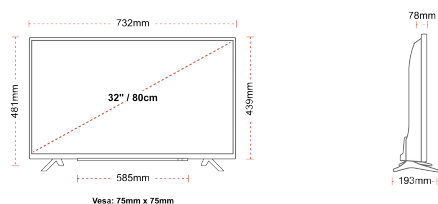

ÉCRAN

Taille de l'écran (en pouce et en cm)	32" / 80cm
Type D'écran	Direct Back Light (DLED)
Résolution	FHD (1920 x 1080)
Luminosité	250

SON

Dolby Audio™	Oui
Puissance de sortie audio (RMS)	2x6W
Type de haut-parleur	Down Firing
Caisson de basse interne	Non
DTS	Non
Égaliseur	5 band
Onkyo	Non

ACCESSOIRES

Télécommande	Oui
Pile de la télécommande	Oui
Guide de mise en marche rapide	Oui
Petite télécommande	Non
Prise en charge Bluetooth RC	Oui

VIDÉO

Wide Color Gamut	Non
HDR	Oui
Dolby Vision HDR	Non
TRU Flow	Non
TRU Resolution	Non
TRU Micro Dimming	Non

SYNTONISEUR / TÉLÉDIFFUSION

Décodeur HEVC (H.265)	Oui
Type de syntoniseur	HD DVB-T2/C/S2
UHD par satellite	Non
Double Syntoniseur	Non
Guide Électronique des Programmes (EPG)	Oui
Recherche automatique	Oui
Capacité programme de stockage (analogique)	200
Capacité programme de stockage (numérique S/S2)	10000
Capacité programme de stockage (numérique T/T2/C)	1000+1000

CONNEXIONS

CI+	Oui
HDMI™	3 HDMI
USB	2 USB
Composant (YPbPr) en	via VGA
Vidéo / audio composite en	Oui
Péritel	Non
Ethernet	Oui
Sortie casque	Oui
Entrée d'antenne	Oui
VGA (PC in - D-Sub15)	Oui

CARACTÉRISTIQUES DU SMART TV

HBBTV ver 2.0.2	Oui
Audio-Video Sharing (AVS)	Non
Smart Portal	Android TV
Toshiba TV Smart Center	Non
Navigateur web	Non
Netflix	Oui
YouTube™	Oui
Bluetooth	Oui
Écran miroir	Chromecast
Prime Video	Oui
Google Assistant	Google Assistant
Amazon Alexa	Non

MÉCANIQUE

Dimensions avec emballage (mm)	795 x 128 x 530
Dimensions sans emballage (mm)	732 x 193 x 481
Dimensions sans support (mm)	732 x 78 x 439
Poids brut (kg)	7
Poids net (kg)	4,7
VESA (mesures du montage mural) P x H	75mm x 75mm
Taille de vis	M4

ALIMENTATION / ÉNERGIE

Consommation énergétique en mode veille (Moyenne)	<0.5W
Tension de fonctionnement - Fréquence	220-240V AC
12V TV (Mobile TV)	Non