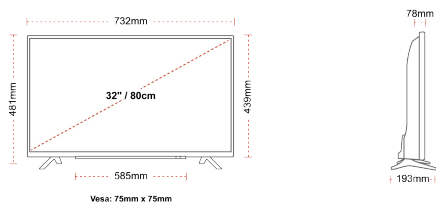

CONNEXION

TAILLE

ÉCRAN

| | |
|---------------------------------------|--------------------------|
| Taille de l'écran (en pouce et en cm) | 32" / 80cm |
| Type D'écran | Direct Back Light (DLED) |
| Résolution | FHD (1920 x 1080) |
| Luminosité | 250 |

MÉCANIQUE

| | |
|---------------------------------------|-----------------|
| Dimensions avec emballage (mm) | 795 x 128 x 530 |
| Dimensions sans emballage (mm) | 732 x 193 x 481 |
| Dimensions sans support (mm) | 732 x 78 x 439 |
| Poids brut (kg) | 7 |
| Poids net (kg) | 4,7 |
| VESA (mesures du montage mural) P x H | 75mm x 75mm |
| Taille de vis | M4 |