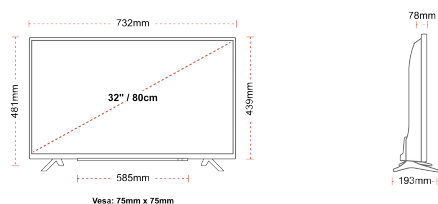

CONNEXION

TAILLE

ÉCRAN

Taille de l'écran (en pouce et en cm)	32" / 80cm
Type D'écran	Direct Back Light (DLED)
Résolution	FHD (1920 x 1080)
Luminosité	250

SON

Dolby Audio™	Oui
Puissance de sortie audio (RMS)	2x6W
Type de haut-parleur	Down Firing
Caisson de basse interne	Non
DTS	Non
Égaliseur	5 band
Onkyo	Non

MÉCANIQUE

Dimensions avec emballage (mm)	795 x 128 x 530
Dimensions sans emballage (mm)	732 x 193 x 481
Dimensions sans support (mm)	732 x 78 x 439
Poids brut (kg)	7
Poids net (kg)	4,7
VESA (mesures du montage mural) P x H	75mm x 75mm
Taille de vis	M4