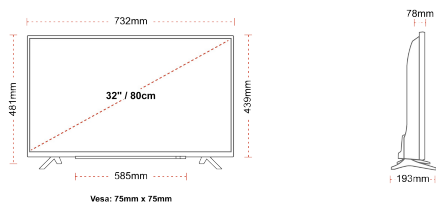

CONNEXION

TAILLE

ÉCRAN

Taille de l'écran (en pouce et en cm)	32" / 80cm
Type D'écran	Direct Back Light (DLED)
Résolution	FHD (1920 x 1080)
Luminosité	250

SON

Dolby Audio™	Oui
Puissance de sortie audio (RMS)	2x6W
Type de haut-parleur	Down Firing
Caisson de basse interne	Non
DTS	Non
Égaliseur	5 band
Onkyo	Non

MÉCANIQUE

Dimensions avec emballage (mm)	795 x 128 x 530
Dimensions sans emballage (mm)	732 x 193 x 481
Dimensions sans support (mm)	732 x 78 x 439
Poids brut (kg)	7
Poids net (kg)	4,7
VESA (mesures du montage mural) P x H	75mm x 75mm
Taille de vis	M4