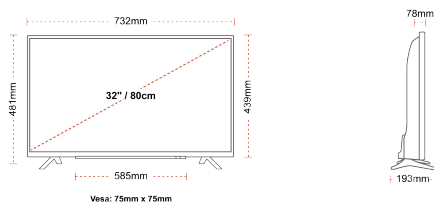

POINTS FORTS

- ⊗ Android TV
- ⊗ Google Assistant
- ⊗ Chromecast Built in
- ⊗ Google Play Store
- ⊗ 3x HDMI, 2x USB
- ⊗ Internal WLAN & Bluetooth

CONNEXION

TAILLE

ÉCRAN

Taille de l'écran (en pouce et en cm)	32" / 80cm
Type D'écran	Direct Back Light (DLED)
Résolution	FHD (1920 x 1080)
Luminosité	250

MÉCANIQUE

Dimensions avec emballage (mm)	795 x 128 x 530
Dimensions sans emballage (mm)	732 x 193 x 481
Dimensions sans support (mm)	732 x 78 x 439
Poids brut (kg)	7
Poids net (kg)	4,7
VESA (mesures du montage mural) P x H	75mm x 75mm
Taille de vis	M4