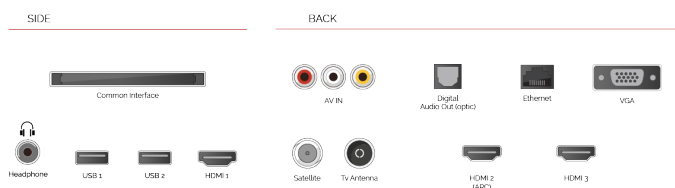

POINTS FORTS

- ⊗ Android TV
- ⊗ Google Assistant
- ⊗ Chromecast Built in
- ⊗ Google Play Store
- ⊗ 3x HDMI, 2x USB
- ⊗ Internal WLAN & Bluetooth

CONNEXION

TAILLE

ÉCRAN

Taille de l'écran (en pouce et en cm)	32" / 80cm
Type D'écran	Direct Back Light (DLED)
Résolution	FHD (1920 x 1080)
Luminosité	250