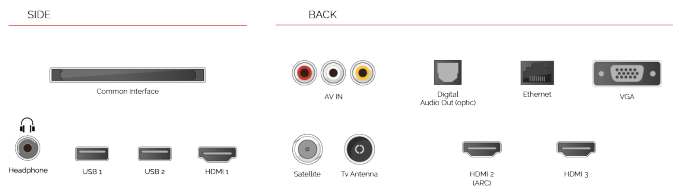

POINTS FORTS

- ⊗ Android TV
- ⊗ Google Assistant
- ⊗ Chromecast Built in
- ⊗ Google Play Store
- ⊗ 3x HDMI, 2x USB
- ⊗ Internal WLAN & Bluetooth

CONNEXION

TAILLE

ÉCRAN

| | |
|---------------------------------------|--------------------------|
| Taille de l'écran (en pouce et en cm) | 32" / 80cm |
| Type D'écran | Direct Back Light (DLED) |
| Résolution | FHD (1920 x 1080) |
| Luminosité | 250 |