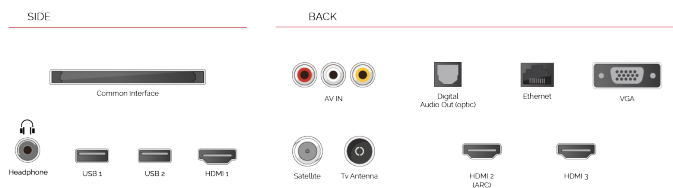

POINTS FORTS

- ⊗ Android TV
- ⊗ Google Assistant
- ⊗ Chromecast Built in
- ⊗ Google Play Store
- ⊗ 3x HDMI, 2x USB
- ⊗ Internal WLAN & Bluetooth

CONNEXION

TAILLE

ÉCRAN

Taille de l'écran (en pouce et en cm)	32" / 80cm
Type D'écran	Direct Back Light (DLED)
Résolution	FHD (1920 x 1080)
Luminosité	250