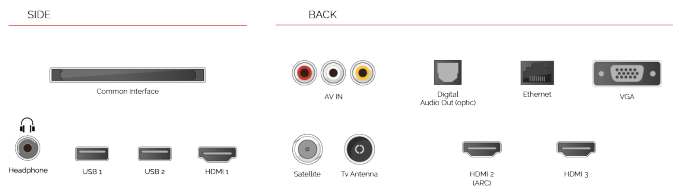

POINTS FORTS

- ⊗ Android TV
- ⊗ Google Assistant
- ⊗ Chromecast Built in
- ⊗ Google Play Store
- ⊗ 3x HDMI, 2x USB
- ⊗ Internal WLAN & Bluetooth

CONNEXION

TAILLE

ÉCRAN

Taille de l'écran (en pouce et en cm)	32" / 80cm
Type D'écran	Direct Back Light (DLED)
Résolution	FHD (1920 x 1080)
Luminosité	250