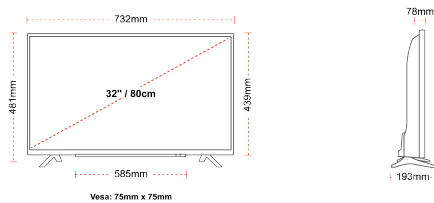

POINTS FORTS

- ⊗ Android TV
- ⊗ Google Assistant
- ⊗ Chromecast Built in
- ⊗ Google Play Store
- ⊗ 3x HDMI, 2x USB
- ⊗ Internal WLAN & Bluetooth

CONNEXION

TAILLE

ÉCRAN

| | |
|---------------------------------------|--------------------------|
| Taille de l'écran (en pouce et en cm) | 32" / 80cm |
| Type D'écran | Direct Back Light (DLED) |
| Résolution | FHD (1920 x 1080) |
| Luminosité | 250 |

MÉCANIQUE

| | |
|---------------------------------------|-----------------|
| Dimensions avec emballage (mm) | 795 x 128 x 530 |
| Dimensions sans emballage (mm) | 732 x 193 x 481 |
| Dimensions sans support (mm) | 732 x 78 x 439 |
| Poids brut (kg) | 7 |
| Poids net (kg) | 4,7 |
| VESA (mesures du montage mural) P x H | 75mm x 75mm |
| Taille de vis | M4 |