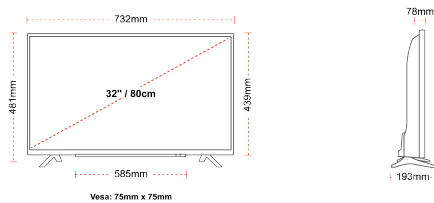

POINTS FORTS

- ⊗ Android TV
- ⊗ Google Assistant
- ⊗ Chromecast Built in
- ⊗ Google Play Store
- ⊗ 3x HDMI, 2x USB
- ⊗ Internal WLAN & Bluetooth

CONNEXION

TAILLE

ÉCRAN

Taille de l'écran (en pouce et en cm)	32" / 80cm
Type D'écran	Direct Back Light (DLED)
Résolution	FHD (1920 x 1080)
Luminosité	250

MÉCANIQUE

Dimensions avec emballage (mm)	795 x 128 x 530
Dimensions sans emballage (mm)	732 x 193 x 481
Dimensions sans support (mm)	732 x 78 x 439
Poids brut (kg)	7
Poids net (kg)	4,7
VESA (mesures du montage mural) P x H	75mm x 75mm
Taille de vis	M4