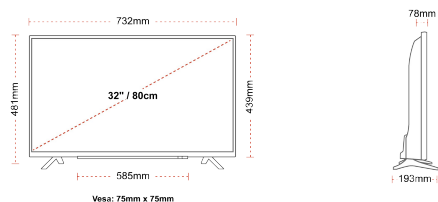

- ⊗ Android TV
- ⊗ Google Assistant
- ⊗ Chromecast Built in
- ⊗ Google Play Store
- ⊗ 3x HDMI, 2x USB
- ⊗ Internal WLAN & Bluetooth

CONNEXION

TAILLE

ÉCRAN

Taille de l'écran (en pouce et en cm)	32" / 80cm
Type D'écran	Direct Back Light (DLED)
Résolution	FHD (1920 x 1080)
Luminosité	250

MÉCANIQUE

Dimensions avec emballage (mm)	795 x 128 x 530
Dimensions sans emballage (mm)	732 x 193 x 481
Dimensions sans support (mm)	732 x 78 x 439
Poids brut (kg)	7
Poids net (kg)	4,7
VESA (mesures du montage mural) P x H	75mm x 75mm
Taille de vis	M4M4