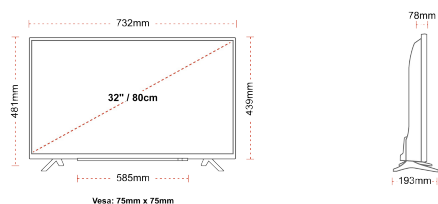

- ⊗ Android TV
- ⊗ Google Assistant
- ⊗ Chromecast Built in
- ⊗ Google Play Store
- ⊗ 3x HDMI, 2x USB
- ⊗ Internal WLAN & Bluetooth

CONNEXION

TAILLE

ÉCRAN

Taille de l'écran (en pouce et en cm)	32" / 80cm
Type D'écran	Direct Back Light (DLED)
Résolution	FHD (1920 x 1080)
Luminosité	250

MÉCANIQUE

Dimensions avec emballage (mm)	795 x 128 x 530
Dimensions sans emballage (mm)	732 x 193 x 481
Dimensions sans support (mm)	732 x 78 x 439
Poids brut (kg)	7
Poids net (kg)	4,7
VESA (mesures du montage mural) P x H	75mm x 75mm
Taille de vis	M4M4