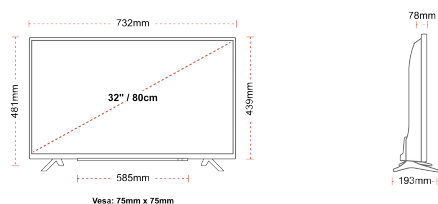

ÉCRAN

Taille de l'écran (en pouce et en cm)	32" / 80cm
Type D'écran	DLED
Résolution	HD Ready (1366 x 768)
Luminosité	250

SON

Dolby Audio™	Oui
Puissance de sortie audio (RMS)	2x6W
Type de haut-parleur	Down Firing
Caisson de basse interne	Non
DTS	Non
Égaliseur	5 band
Onkyo	Non

MÉCANIQUE

Dimensions avec emballage (mm)	795 x 128 x 530
Dimensions sans emballage (mm)	732 x 193 x 481
Dimensions sans support (mm)	732 x 78 x 439
Poids brut (kg)	7,0
Poids net (kg)	4,7
VESA (mesures du montage mural) P x H	75mm x 75mm
Taille de vis	M4