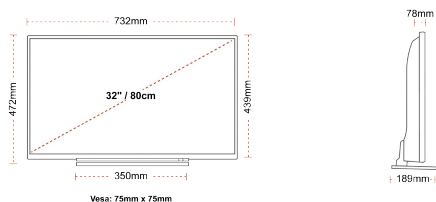

## TAILLE

## ÉCRAN

Taille de l'écran (en pouce et en cm)	32" / 80cm
Type D'écran	DLED
Résolution	FHD (1920 x 1080)
Luminosité	250

## MÉCANIQUE

Dimensions avec emballage (mm)	795 x 128 x 530
Dimensions sans emballage (mm)	732 x 189 x 472
Dimensions sans support (mm)	732 x 78 x 439
Poids brut (kg)	7
Poids net (kg)	5
VESA (mesures du montage mural) P x H	75mm x 75mm
Taille de vis	M4