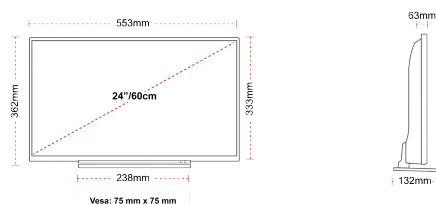

BACK

TAILLE

ÉCRAN

Taille de l'écran (en pouce et en cm)	24" / 60cm
Type D'écran	Edge LED (ELED)
Résolution	HD Ready (1366 x 768)
Luminosité	220

SON

Dolby Audio™	Oui
Puissance de sortie audio (RMS)	2x2.5W
Type de haut-parleur	Down Firing
Caisson de basse interne	Non
DTS	Oui
Égaliseur	5 band
Onkyo	Non

MÉCANIQUE

Dimensions avec emballage (mm)	625 x 110 x 460
Dimensions sans emballage (mm)	553 x 132 x 362
Dimensions sans support (mm)	553 x 63 x 333
Poids brut (kg)	5,5
Poids net (kg)	3,6
VESA (mesures du montage mural) P x H	75mm x 75mm
Taille de vis	M4M4