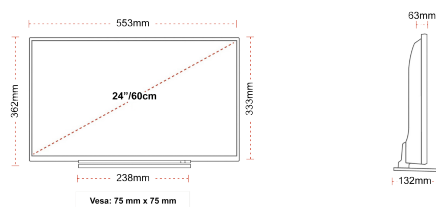

BACK

TAILLE

ÉCRAN

Taille de l'écran (en pouce et en cm)	24" / 60cm
Type D'écran	Edge LED (ELED)
Résolution	HD Ready (1366 x 768)
Luminosité	220

SON

Dolby Audio™	Oui
Puissance de sortie audio (RMS)	2x2.5W
Type de haut-parleur	Down Firing
Caisson de basse interne	Non
DTS	Oui
Égaliseur	5 band
Onkyo	Non

MÉCANIQUE

Dimensions avec emballage (mm)	625 x 110 x 460
Dimensions sans emballage (mm)	553 x 132 x 362
Dimensions sans support (mm)	553 x 63 x 333
Poids brut (kg)	5,5
Poids net (kg)	3,6
VESA (mesures du montage mural) P x H	75mm x 75mm
Taille de vis	M4