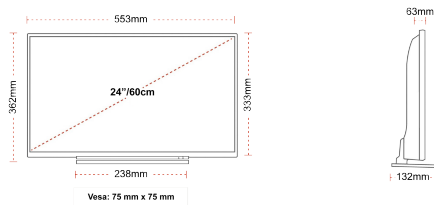

ÉCRAN

Taille de l'écran (en pouce et en cm)	24" / 60cm
Type D'écran	Edge LED (ELED)
Résolution	HD Ready (1366 x 768)
Luminosité	220

SON

Dolby Audio™	Oui
Puissance de sortie audio (RMS)	2x2.5W
Type de haut-parleur	Down Firing
Caisson de basse interne	Non
DTS	Oui
Égaliseur	5 band
Onkyo	Non

MÉCANIQUE

Dimensions avec emballage (mm)	625 x 110 x 460
Dimensions sans emballage (mm)	553 x 132 x 362
Dimensions sans support (mm)	553 x 63 x 333
Poids brut (kg)	5,5
Poids net (kg)	3,6
VESA (mesures du montage mural) P x H	75mm x 75mm
Taille de vis	M4