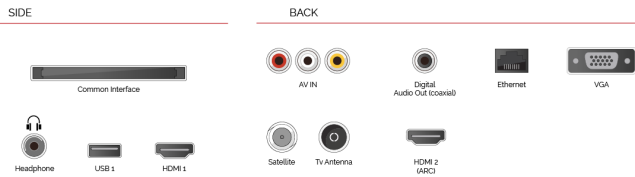

 alexa | built-in

Lorsque le système de microphone intégré est activé, votre téléviseur devient lui-même un appareil Alexa. Vous pouvez demander à Alexa de changer de chaîne, d'ouvrir des applications, de rechercher des films et des émissions, de lire de la musique, etc.

E

16kWh/1000

G

HDR
 28kWh/1000

POINTS FORTS

- ⊗ HD Ready
- ⊗ 2x HDMI, 1x USB
- ⊗ Smart TV
- ⊗ Alexa Built-in
- ⊗ Works With Google
- ⊗ Internal WLAN & Bluetooth

CONNEXION

TAILLE