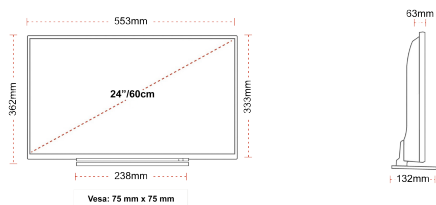

ÉCRAN

Taille de l'écran (en pouce et en cm)	24" / 60cm
Type D'écran	LED de bord (ELED)
Résolution	HD Ready (1366 x 768)
Luminosité	220

SON

Dolby Audio™	Oui
Puissance de sortie audio (RMS)	2x2.5W
Type de haut-parleur	Tir vers le bas
Caisson de basse interne	Non
DTS	Non
Égaliseur	5 bandes
Onkyo	Non

ACCESSOIRES

Télécommande	Oui
Pile de la télécommande	Oui
Guide de mise en marche rapide	Oui
Petite télécommande	Non
Prise en charge Bluetooth RC	Oui

VIDÉO

Wide Color Gamut	Non
HDR	Oui
Dolby Vision HDR	Non
TRU Flow	Non
TRU Resolution	Non
TRU Micro Dimming	Non

SYNTONISEUR / TÉLÉDIFFUSION

Décodeur HEVC (H.265)	Oui
Type de syntoniseur	HD DVB-T2/C/S2
UHD par satellite	Non
Double Syntoniseur	Non
Guide Électronique des Programmes (EPG)	Oui
Recherche automatique	Oui
Capacité programme de stockage (analogique)	200
Capacité programme de stockage (numérique S/S2)	10000
Capacité programme de stockage (numérique T/T2/C)	1000+1000

CONNEXIONS

CI+	Oui
HDMI™	3 HDMI
USB	2 USB
Composant (YPbPr) en	via VGA
Vidéo / audio composite en	Oui
Péritel	Non
Ethernet	Oui
Sortie casque	Oui
Entrée d'antenne	Oui
VGA (PC in - D-Sub15)	Oui

CARACTÉRISTIQUES DU SMART TV

HBBTV ver 2.0.2	Oui
Audio-Video Sharing (AVS)	Non
Smart Portal	Non
Toshiba TV Smart Center	Oui
Navigateur web	Non
Netflix	Oui
YouTube™	Oui
Bluetooth	Oui
Écran miroir	Non
Prime Video	Oui
Google Assistant	Google Assistant
Amazon Alexa	Non

MÉCANIQUE

Dimensions avec emballage (mm)	625 x 110 x 460
Dimensions sans emballage (mm)	553 x 132 x 362
Dimensions sans support (mm)	553 x 63 x 333
Poids brut (kg)	6
Poids net (kg)	4
VESA (mesures du montage mural) P x H	75mm x 75mm
Taille de vis	M4M4

ALIMENTATION / ÉNERGIE

Consommation énergétique en mode veille (Moyenne)	<0.5W
Tension de fonctionnement - Fréquence	220-240V AC
12V TV (Mobile TV)	Non