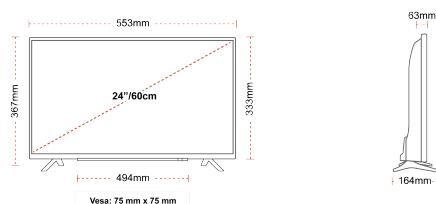

ÉCRAN

Taille de l'écran (en pouce et en cm)	24" / 60cm
Type D'écran	Edge LED (ELED)
Résolution	HD Ready (1366 x 768)
Luminosité	220

SON

Dolby Audio™	Oui
Puissance de sortie audio (RMS)	2x2.5W
Type de haut-parleur	Down Firing
Caisson de basse interne	Non
DTS	Non
Égaliseur	5 band
Onkyo	Non

ACCESSOIRES

Télécommande	Oui
Pile de la télécommande	Oui
Guide de mise en marche rapide	Oui
Petite télécommande	Non

VIDÉO

Wide Color Gamut	Non
HDR	Oui
Dolby Vision HDR	Non
TRU Flow	Non
TRU Resolution	Non
TRU Micro Dimming	Non

SYNTONISEUR / TÉLÉDIFFUSION

Décodeur HEVC (H.265)	Oui
Type de syntoniseur	HD DVB-T2/C/S2
UHD par satellite	Non
Double Syntoniseur	Non
Guide Électronique des Programmes (EPG)	Oui
Recherche automatique	Oui
Capacité programme de stockage (analogique)	200
Capacité programme de stockage (numérique S/S2)	10000
Capacité programme de stockage (numérique T/T2/C)	1000+1000

CONNEXIONS

CI+	Oui
HDMI™	3 HDMI
USB	2 USB
Composant (YPbPr) en	via VGA
Vidéo / audio composite en	Oui
Péritel	Non
Ethernet	Oui
Sortie casque	Oui
Entrée d'antenne	Oui
VGA (PC in - D-Sub15)	Oui

CARACTÉRISTIQUES DU SMART TV

HBBTV ver 2.0.2	Oui
Audio-Video Sharing (AVS)	Non
Smart Portal	Android TV
Toshiba TV Smart Center	Non
Navigateur web	Non
Netflix	Oui
YouTube™	Oui
Bluetooth	Oui
Écran miroir	Chromecast
Prime Video	Oui
Google Assistant	Google Assistant
Amazon Alexa	Non

MÉCANIQUE

Dimensions avec emballage (mm)	625 x 110 x 460
Dimensions sans emballage (mm)	553 x 164 x 367
Dimensions sans support (mm)	553 x 63 x 333
Poids brut (kg)	6
Poids net (kg)	3
VESA (mesures du montage mural) P x H	75mm x 75mm
Taille de vis	M4

ALIMENTATION / ÉNERGIE

Consommation énergétique en mode veille (Moyenne)	<0.5W
Tension de fonctionnement - Fréquence	220-240V AC
12V TV (Mobile TV)	Non