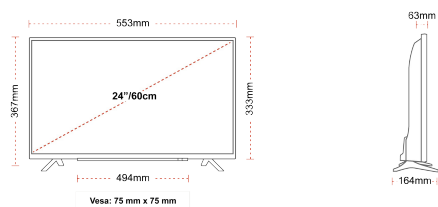

ÉCRAN

Taille de l'écran (en pouce et en cm)	24" / 60cm
Type D'écran	Edge LED (ELED)
Résolution	HD Ready (1366 x 768)
Luminosité	220

SON

Dolby Audio™	Oui
Puissance de sortie audio (RMS)	2x2.5W
Type de haut-parleur	Down Firing
Caisson de basse interne	Non
DTS	Non
Égaliseur	5 band
Onkyo	Non

ACCESSOIRES

Télécommande	Oui
Pile de la télécommande	Oui
Guide de mise en marche rapide	Oui
Petite télécommande	Non

VIDÉO

Wide Color Gamut	Non
HDR	Oui
Dolby Vision HDR	Non
TRU Flow	Non
TRU Resolution	Non
TRU Micro Dimming	Non

SYNTONISEUR / TÉLÉDIFFUSION

Décodeur HEVC (H.265)	Oui
Type de syntoniseur	HD DVB-T2/C/S2
UHD par satellite	Non
Double Syntoniseur	Non
Guide Électronique des Programmes (EPG)	Oui
Recherche automatique	Oui
Capacité programme de stockage (analogique)	200
Capacité programme de stockage (numérique S/S2)	10000
Capacité programme de stockage (numérique T/T2/C)	1000+1000

CONNEXIONS

CI+	Oui
HDMI™	3 HDMI
USB	2 USB
Composant (YPbPr) en	via VGA
Vidéo / audio composite en	Oui
Péritel	Non
Ethernet	Oui
Sortie casque	Oui
Entrée d'antenne	Oui
VGA (PC in - D-Sub15)	Oui

CARACTÉRISTIQUES DU SMART TV

HBBTV ver 2.0.2	Oui
Audio-Video Sharing (AVS)	Non
Smart Portal	Android TV
Toshiba TV Smart Center	Non
Navigateur web	Non
Netflix	Oui
YouTube™	Oui
Bluetooth	Oui
Écran miroir	Chromecast
Prime Video	Oui
Google Assistant	Google Assistant
Amazon Alexa	Non

MÉCANIQUE

Dimensions avec emballage (mm)	625 x 110 x 460
Dimensions sans emballage (mm)	553 x 164 x 367
Dimensions sans support (mm)	553 x 63 x 333
Poids brut (kg)	6
Poids net (kg)	3
VESA (mesures du montage mural) P x H	75mm x 75mm
Taille de vis	M4

ALIMENTATION / ÉNERGIE

Consommation énergétique en mode veille (Moyenne)	<0.5W
Tension de fonctionnement - Fréquence	220-240V AC
12V TV (Mobile TV)	Non