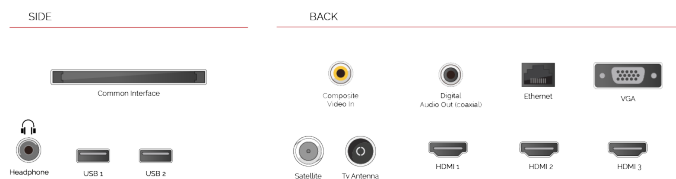

E

16kWh/1000

E
HDR
 16kWh/1000

POINTS FORTS

- ⊗ Android TV
- ⊗ Google Assistant
- ⊗ Chromecast Built in
- ⊗ Google Play Store
- ⊗ 3x HDMI, 2x USB
- ⊗ Internal WLAN & Bluetooth

CONNEXION

TAILLE

ÉCRAN

Taille de l'écran (en pouce et en cm)	24" / 60cm
Type D'écran	Edge LED (ELED)
Résolution	HD Ready (1366 x 768)
Luminosité	220

SON

Dolby Audio™	Oui
Puissance de sortie audio (RMS)	2x2.5W
Type de haut-parleur	Down Firing
Caisson de basse interne	Non
DTS	Non
Égaliseur	5 band
Onkyo	Non