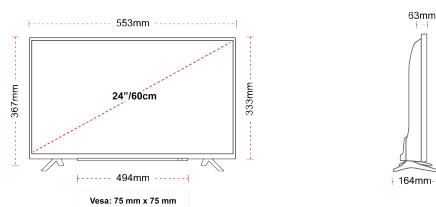

## TAILLE

## ÉCRAN

Taille de l'écran (en pouce et en cm)	24" / 60cm
Type D'écran	Edge LED (ELED)
Résolution	HD Ready (1366 x 768)
Luminosité	220

## MÉCANIQUE

Dimensions avec emballage (mm)	704 X 149 X 461
Dimensions sans emballage (mm)	553 x 164 x 367
Dimensions sans support (mm)	553 x 63 x 333
Poids brut (kg)	6
Poids net (kg)	3
VESA (mesures du montage mural) P x H	75mm x 75mm
Taille de vis	M4