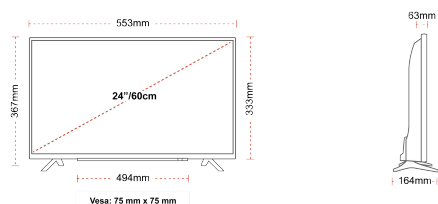

ÉCRAN

Taille de l'écran (en pouce et en cm)	24" / 60cm
Type D'écran	Edge LED (ELED)
Résolution	HD Ready (1366 x 768)
Luminosité	220

SON

Dolby Audio™	Oui
Puissance de sortie audio (RMS)	2x2.5W
Type de haut-parleur	Down Firing
Caisson de basse interne	Non
DTS	Non
Égaliseur	5 band
Onkyo	Non

ACCESSOIRES

Télécommande	Oui
Pile de la télécommande	Oui
Guide de mise en marche rapide	Oui
Petite télécommande	Non

VIDÉO

Wide Color Gamut	Non
HDR	Oui
Dolby Vision HDR	Non
TRU Flow	Non
TRU Resolution	Non
TRU Micro Dimming	Non

SYNTONISEUR / TÉLÉDIFFUSION

Décodeur HEVC (H.265)	Oui
Type de syntoniseur	HD DVB-T2/C/S2
UHD par satellite	Non
Double Syntoniseur	Non
Guide Électronique des Programmes (EPG)	Oui
Recherche automatique	Oui
Capacité programme de stockage (analogique)	200
Capacité programme de stockage (numérique S/S2)	10000
Capacité programme de stockage (numérique T/T2/C)	1000+1000

CONNEXIONS

CI+	Oui
HDMI™	3 HDMI
USB	2 USB
Composant (YPbPr) en	via VGA
Vidéo / audio composite en	Oui
Péritel	Non
Ethernet	Oui
Sortie casque	Oui
Entrée d'antenne	Oui
VGA (PC in - D-Sub15)	Oui

CARACTÉRISTIQUES DU SMART TV

HBBTV ver 2.0.2	Oui
Audio-Video Sharing (AVS)	Non
Smart Portal	Android TV
Toshiba TV Smart Center	Non
Navigateur web	Non
Netflix	Oui
YouTube™	Oui
Bluetooth	Oui
Écran miroir	Chromecast
Prime Video	Oui
Google Assistant	Google Assistant
Amazon Alexa	Non

MÉCANIQUE

Dimensions avec emballage (mm)	704 X 149 X 461
Dimensions sans emballage (mm)	553 x 164 x 367
Dimensions sans support (mm)	553 x 63 x 333
Poids brut (kg)	6
Poids net (kg)	3
VESA (mesures du montage mural) P x H	75mm x 75mm
Taille de vis	M4

ALIMENTATION / ÉNERGIE

Consommation énergétique en mode veille (Moyenne)	<0.5W
Tension de fonctionnement - Fréquence	220-240V AC
12V TV (Mobile TV)	Non