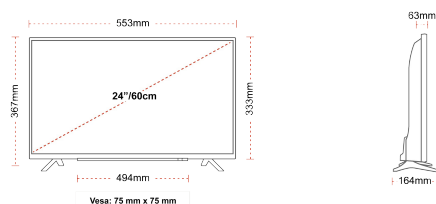

ÉCRAN

Taille de l'écran (en pouce et en cm)	24" / 60cm
Type D'écran	Edge LED (ELED)
Résolution	HD Ready (1366 x 768)
Luminosité	220

SON

Dolby Audio™	Oui
Puissance de sortie audio (RMS)	2x2.5W
Type de haut-parleur	Down Firing
Caisson de basse interne	Non
DTS	Non
Égaliseur	5 band
Onkyo	Non

ACCESSOIRES

Télécommande	Oui
Pile de la télécommande	Oui
Guide de mise en marche rapide	Oui
Petite télécommande	Non

VIDÉO

Wide Color Gamut	Non
HDR	Oui
Dolby Vision HDR	Non
TRU Flow	Non
TRU Resolution	Non
TRU Micro Dimming	Non

SYNTONISEUR / TÉLÉDIFFUSION

Décodeur HEVC (H.265)	Oui
Type de syntoniseur	HD DVB-T2/C/S2
UHD par satellite	Non
Double Syntoniseur	Non
Guide Électronique des Programmes (EPG)	Oui
Recherche automatique	Oui
Capacité programme de stockage (analogique)	200
Capacité programme de stockage (numérique S/S2)	10000
Capacité programme de stockage (numérique T/T2/C)	1000+1000

CONNEXIONS

CI+	Oui
HDMI™	3 HDMI
USB	2 USB
Composant (YPbPr) en	via VGA
Vidéo / audio composite en	Oui
Péritel	Non
Ethernet	Oui
Sortie casque	Oui
Entrée d'antenne	Oui
VGA (PC in - D-Sub15)	Oui

CARACTÉRISTIQUES DU SMART TV

HBBTV ver 2.0.2	Oui
Audio-Video Sharing (AVS)	Non
Smart Portal	Android TV
Toshiba TV Smart Center	Non
Navigateur web	Non
Netflix	Oui
YouTube™	Oui
Bluetooth	Oui
Écran miroir	Chromecast
Prime Video	Oui
Google Assistant	Google Assistant
Amazon Alexa	Non

MÉCANIQUE

Dimensions avec emballage (mm)	704 X 149 X 461
Dimensions sans emballage (mm)	553 x 164 x 367
Dimensions sans support (mm)	553 x 63 x 333
Poids brut (kg)	6
Poids net (kg)	3
VESA (mesures du montage mural) P x H	75mm x 75mm
Taille de vis	M4

ALIMENTATION / ÉNERGIE

Consommation énergétique en mode veille (Moyenne)	<0.5W
Tension de fonctionnement - Fréquence	220-240V AC
12V TV (Mobile TV)	Non